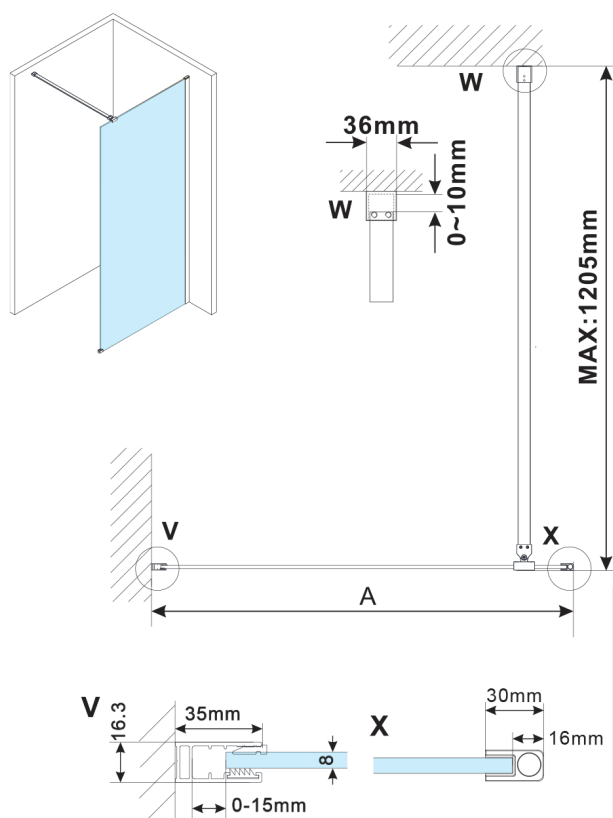

## ESCA GOLD MATT jednoczęściowa kabina przysznicowa Walk-In, montaż przy ścianie, szkło Flute, 1200 mm

Kod: ES1312-04

### Rozmiary

Wysokość: 2100 mm

Głębokość: 1200 mm

## Karta techniczna

MODEL	A, mm
ES1070, ES1170, ES1270, ES1370, ES1570	690~705
ES1080, ES1180, ES1280, ES1380, ES1580	790~805
ES1090, ES1190, ES1290, ES1390, ES1590	890~905
ES1010, ES1110, ES1210, ES1310, ES1510	990~1005
ES1011, ES1111, ES1211, ES1311, ES1511	1090~1105
ES1012, ES1112, ES1212, ES1312, ES1512	1190~1205
ES1013, ES1113, ES1213, ES1313, ES1513	1290~1305
ES1014, ES1114, ES1214, ES1314, ES1514	1390~1405
ES1015, ES1115, ES1215, ES1315, ES1515	1490~1505

MODEL	A,mm
ES1070, ES1170, ES1270, ES1370, ES1570	690-705
ES1080, ES1180, ES1280, ES1380, ES1580	790-805
ES1090, ES1190, ES1290, ES1390, ES1590	890-905
ES1010, ES1110, ES1210, ES1310, ES1510	990-1005
ES1011, ES1111, ES1211, ES1311, ES1511	1090-1105
ES1012, ES1112, ES1212, ES1312, ES1512	1190-1205