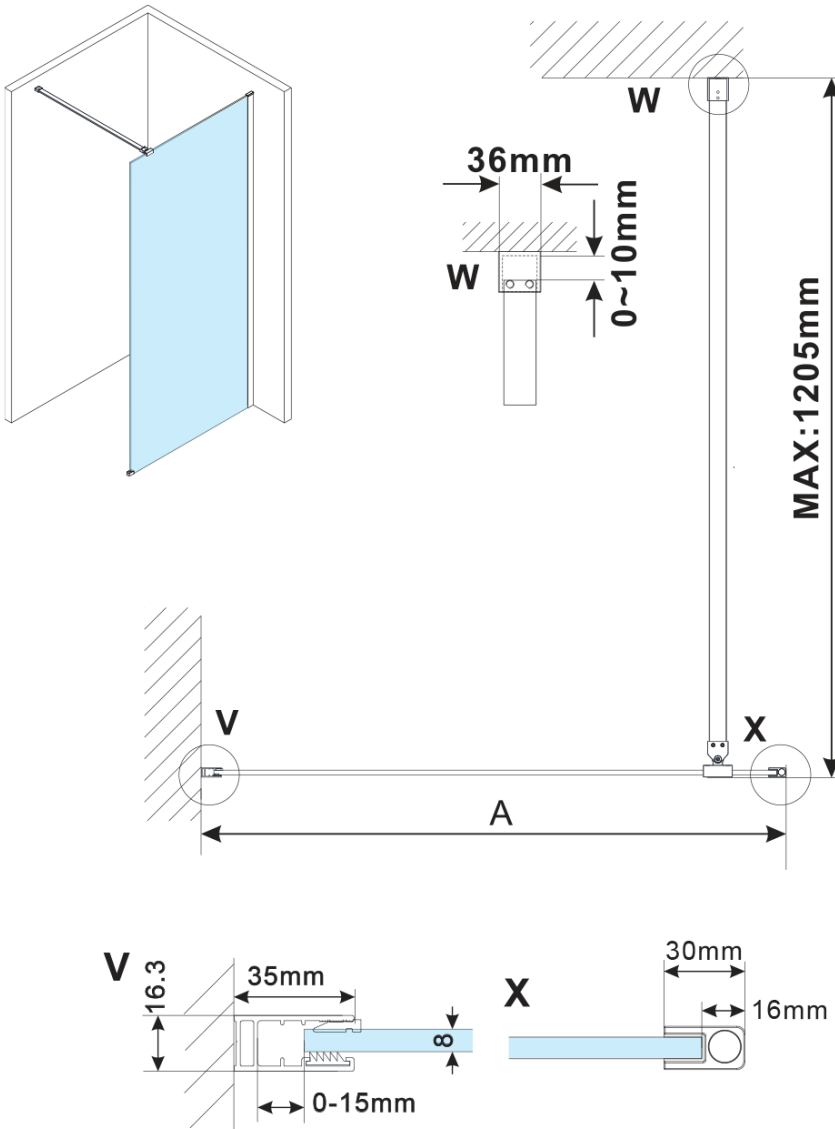

ESCA GOLD MATT jednoczęściowa kabina
prysznicowa Walk-In, montaż przy ścianie, szkło
Flute, 1100 mm

Kod: ES1311-04

Podstawowe informacje

Marka: Polysan

Seria: ESCA

Rozmiary

Wysokość: 2100 mm

Głębokość: 1100 mm

Właściwości

Kolor profilu: Złoty mat

Kształt: Jednoczęściowa stała

Rodzaj szkła: Szkło Flute

Wykończenie szkła: Antidrop

Grubość szkła: 8 mm

Waga / szt.: 41.0 kg

Opakowanie: 2 szt.

Gwarancja: 2 lata

ESCA GOLD MATT jednoczęściowa kabina
przysznicowa Walk-In, montaż przy ścianie, szkło
Flute, 1100 mm

Karta techniczna

MODEL	A,mm
ES1070/ES1170/ES1270/ES1370/ES1570	690~705
ES1080/ES1180/ES1280/ES1380/ES1580	790~805
ES1090/ES1190/ES1290/ES1390/ES1590	890~905
ES1010/ES1110/ES1210/ES1310/ES1510	990~1005
ES1011/ES1111/ES1211/ES1311/ES1511	1090~1105
ES1012/ES1112/ES1212/ES1312/ES1512	1190~1205
ES1013/ES1113/ES1213/ES1313/ES1513	1290~1305
ES1014/ES1114/ES1214/ES1314/ES1514	1390~1405
ES1015/ES1115/ES1215/ES1315/ES1515	1490~1505

ESCA GOLD MATT jednoczęściowa kabina
przysznicowa Walk-In, montaż przy ścianie, szkło
Flute, 1100 mm

MODEL	A,mm
ES1070/ES1170/ES1270/ES1370/ES1570	690~705
ES1080/ES1180/ES1280/ES1380/ES1580	790~805
ES1090/ES1190/ES1290/ES1390/ES1590	890~905
ES1010/ES1110/ES1210/ES1310/ES1510	990~1005
ES1011/ES1111/ES1211/ES1311/ES1511	1090~1105
ES1012/ES1112/ES1212/ES1312/ES1512	1190~1205