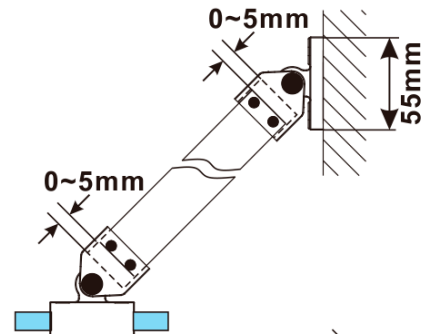

Gwarancja: 2 lata

ESCA GOLD MATT jednoczęściowa kabina
przysznicowa Walk-In, montaż przy ścianie, szkło
Flute, 1100 mm

Karta techniczna

MODEL	A,mm
ES1070/ES1170/ES1270/ES1370/ES1570	690~705
ES1080/ES1180/ES1280/ES1380/ES1580	790~805
ES1090/ES1190/ES1290/ES1390/ES1590	890~905
ES1010/ES1110/ES1210/ES1310/ES1510	990~1005
ES1011/ES1111/ES1211/ES1311/ES1511	1090~1105
ES1012/ES1112/ES1212/ES1312/ES1512	1190~1205
ES1013/ES1113/ES1213/ES1313/ES1513	1290~1305
ES1014/ES1114/ES1214/ES1314/ES1514	1390~1405
ES1015/ES1115/ES1215/ES1315/ES1515	1490~1505

ESCA GOLD MATT jednoczęściowa kabina
przysznicowa Walk-In, montaż przy ścianie, szkło
Flute, 1100 mm

MODEL	A,mm
ES1070/ES1170/ES1270/ES1370/ES1570	690~705
ES1080/ES1180/ES1280/ES1380/ES1580	790~805
ES1090/ES1190/ES1290/ES1390/ES1590	890~905
ES1010/ES1110/ES1210/ES1310/ES1510	990~1005
ES1011/ES1111/ES1211/ES1311/ES1511	1090~1105
ES1012/ES1112/ES1212/ES1312/ES1512	1190~1205