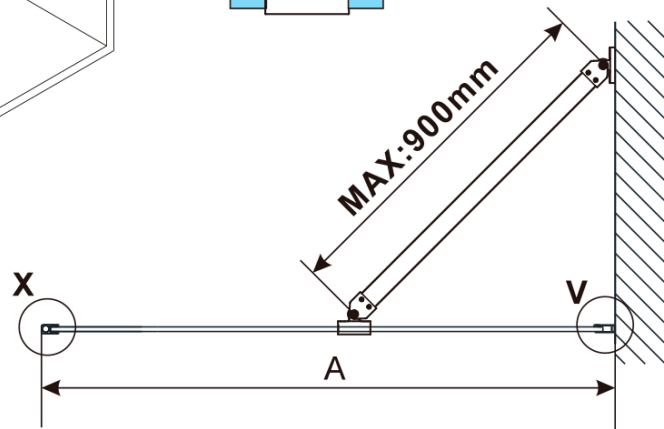

Gwarancja: 2 lata

ESCA GOLD MATT jednoczęściowa kabina
przysznicowa Walk-In, montaż przy ścianie, szkło
Flute, 1100 mm

Karta techniczna

MODEL	A,mm
ES1070/ES1170/ES1270/ES1370/ES1570	690~705
ES1080/ES1180/ES1280/ES1380/ES1580	790~805
ES1090/ES1190/ES1290/ES1390/ES1590	890~905
ES1010/ES1110/ES1210/ES1310/ES1510	990~1005
ES1011/ES1111/ES1211/ES1311/ES1511	1090~1105
ES1012/ES1112/ES1212/ES1312/ES1512	1190~1205
ES1013/ES1113/ES1213/ES1313/ES1513	1290~1305
ES1014/ES1114/ES1214/ES1314/ES1514	1390~1405
ES1015/ES1115/ES1215/ES1315/ES1515	1490~1505

ESCA GOLD MATT jednoczęściowa kabina
przysznicowa Walk-In, montaż przy ścianie, szkło
Flute, 1100 mm

MODEL	A,mm
ES1070/ES1170/ES1270/ES1370/ES1570	690~705
ES1080/ES1180/ES1280/ES1380/ES1580	790~805
ES1090/ES1190/ES1290/ES1390/ES1590	890~905
ES1010/ES1110/ES1210/ES1310/ES1510	990~1005
ES1011/ES1111/ES1211/ES1311/ES1511	1090~1105
ES1012/ES1112/ES1212/ES1312/ES1512	1190~1205