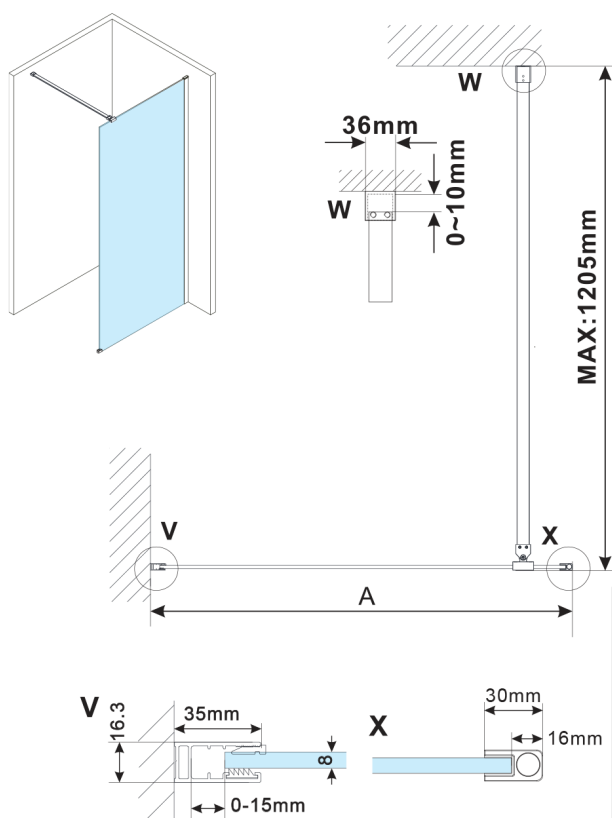

ESCA GOLD MATT jednoczęściowa kabina przysznicowa Walk-In, montaż przy ścianie, szkło Flute, 1100 mm

Kod: ES1311-04

Rozmiary

Wysokość: 2100 mm

Głębokość: 1100 mm

Właściwości

Gwarancja: 2 lata

Karta techniczna

MODEL	A,mm
ES1070,ES1170,ES1270,ES1370,ES1570	690~705
ES1080,ES1180,ES1280,ES1380,ES1580	790~805
ES1090,ES1190,ES1290,ES1390,ES1590	890~905
ES1010,ES1110,ES1210,ES1310,ES1510	990~1005
ES1011,ES1111,ES1211,ES1311,ES1511	1090~1105
ES1012,ES1112,ES1212,ES1312,ES1512	1190~1205
ES1013,ES1113,ES1213,ES1313,ES1513	1290~1305
ES1014,ES1114,ES1214,ES1314,ES1514	1390~1405
ES1015,ES1115,ES1215,ES1315,ES1515	1490~1505

MODEL	A,mm
ES1070,ES1170,ES1270,ES1370,ES1570	690-705
ES1080,ES1180,ES1280,ES1380,ES1580	790-805
ES1090,ES1190,ES1290,ES1390,ES1590	890-905
ES1010,ES1110,ES1210,ES1310,ES1510	990-1005
ES1011,ES1111,ES1211,ES1311,ES1511	1090-1105
ES1012,ES1112,ES1212,ES1312,ES1512	1190-1205