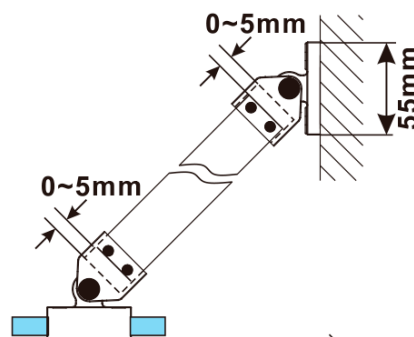

Gwarancja: 2 lata

ESCA GOLD MATT jednoczęściowa kabina
przysznicowa Walk-In, montaż przy ścianie,
szkło Flute, 1000 mm

Karta techniczna

| MODEL | A,mm |
|------------------------------------|-----------|
| ES1070/ES1170/ES1270/ES1370/ES1570 | 690~705 |
| ES1080/ES1180/ES1280/ES1380/ES1580 | 790~805 |
| ES1090/ES1190/ES1290/ES1390/ES1590 | 890~905 |
| ES1010/ES1110/ES1210/ES1310/ES1510 | 990~1005 |
| ES1011/ES1111/ES1211/ES1311/ES1511 | 1090~1105 |
| ES1012/ES1112/ES1212/ES1312/ES1512 | 1190~1205 |
| ES1013/ES1113/ES1213/ES1313/ES1513 | 1290~1305 |
| ES1014/ES1114/ES1214/ES1314/ES1514 | 1390~1405 |
| ES1015/ES1115/ES1215/ES1315/ES1515 | 1490~1505 |

ESCA GOLD MATT jednoczęściowa kabina
przysznicowa Walk-In, montaż przy ścianie, szkło
Flute, 1000 mm

| MODEL | A,mm |
|------------------------------------|-----------|
| ES1070/ES1170/ES1270/ES1370/ES1570 | 690~705 |
| ES1080/ES1180/ES1280/ES1380/ES1580 | 790~805 |
| ES1090/ES1190/ES1290/ES1390/ES1590 | 890~905 |
| ES1010/ES1110/ES1210/ES1310/ES1510 | 990~1005 |
| ES1011/ES1111/ES1211/ES1311/ES1511 | 1090~1105 |
| ES1012/ES1112/ES1212/ES1312/ES1512 | 1190~1205 |