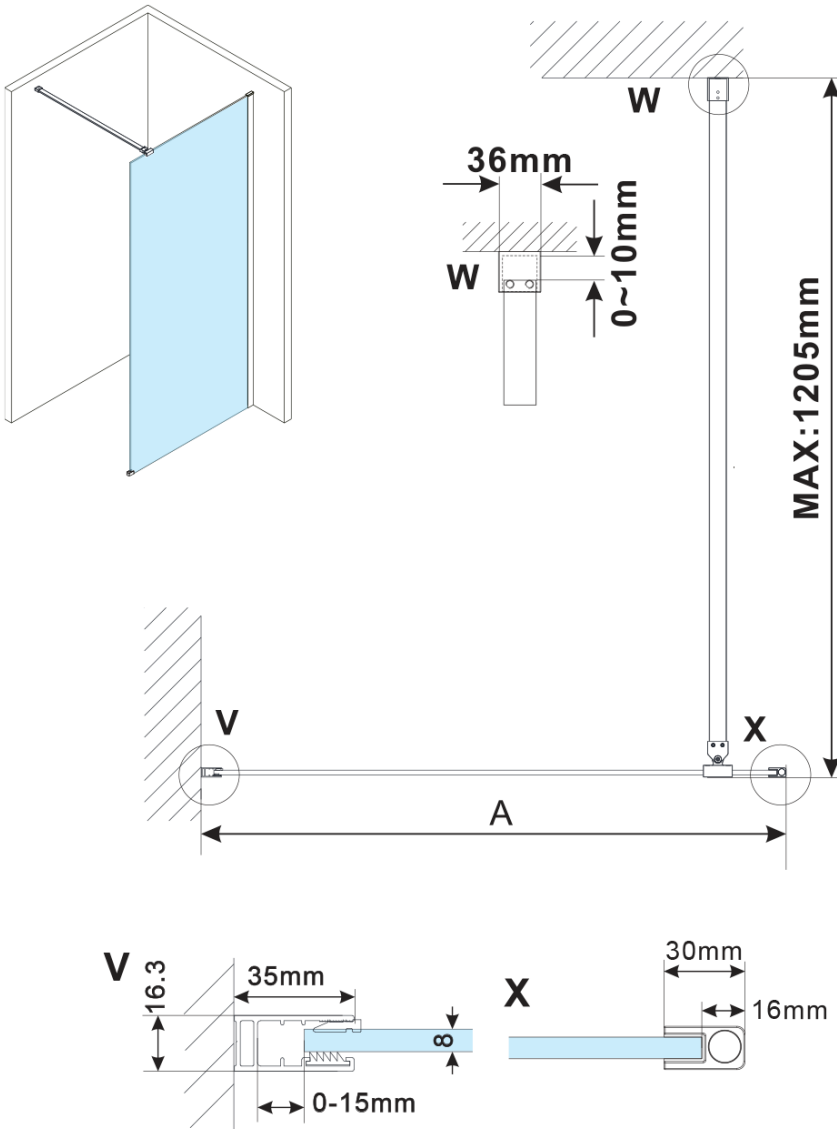

ESCA GOLD MATT jednoczęściowa kabina
prysznicowa Walk-In, montaż przy ścianie, szkło
Flute, 1000 mm

Kod: ES1310-04

Podstawowe informacje

Marka: Polysan

Seria: ESCA

Rozmiary

Wysokość: 2100 mm

Głębokość: 1000 mm

Właściwości

Kolor profilu: Złoty mat

Kształt: Jednoczęściowa stała

Rodzaj szkła: Szkło Flute

Wykończenie szkła: Antidrop

Grubość szkła: 8 mm

Waga / szt.: 41.0 kg

Opakowanie: 2 szt.

Gwarancja: 2 lata

ESCA GOLD MATT jednoczęściowa kabina
przysznicowa Walk-In, montaż przy ścianie,
szkło Flute, 1000 mm

Karta techniczna

| MODEL | A,mm |
|------------------------------------|-----------|
| ES1070/ES1170/ES1270/ES1370/ES1570 | 690~705 |
| ES1080/ES1180/ES1280/ES1380/ES1580 | 790~805 |
| ES1090/ES1190/ES1290/ES1390/ES1590 | 890~905 |
| ES1010/ES1110/ES1210/ES1310/ES1510 | 990~1005 |
| ES1011/ES1111/ES1211/ES1311/ES1511 | 1090~1105 |
| ES1012/ES1112/ES1212/ES1312/ES1512 | 1190~1205 |
| ES1013/ES1113/ES1213/ES1313/ES1513 | 1290~1305 |
| ES1014/ES1114/ES1214/ES1314/ES1514 | 1390~1405 |
| ES1015/ES1115/ES1215/ES1315/ES1515 | 1490~1505 |

ESCA GOLD MATT jednoczęściowa kabina
przysznicowa Walk-In, montaż przy ścianie, szkło
Flute, 1000 mm

| MODEL | A,mm |
|------------------------------------|-----------|
| ES1070/ES1170/ES1270/ES1370/ES1570 | 690~705 |
| ES1080/ES1180/ES1280/ES1380/ES1580 | 790~805 |
| ES1090/ES1190/ES1290/ES1390/ES1590 | 890~905 |
| ES1010/ES1110/ES1210/ES1310/ES1510 | 990~1005 |
| ES1011/ES1111/ES1211/ES1311/ES1511 | 1090~1105 |
| ES1012/ES1112/ES1212/ES1312/ES1512 | 1190~1205 |