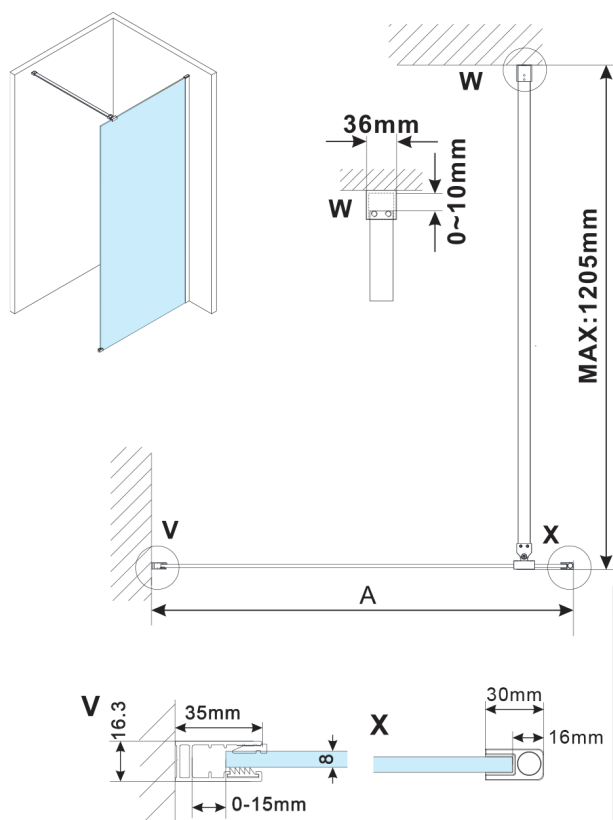

ESCA GOLD MATT jednoczęściowa kabina przysznicowa Walk-In, montaż przy ścianie, szkło mleczne, 900 mm

Kod: ES1190-04

Rozmiary

Wysokość: 2100 mm

Głębokość: 900 mm

Właściwości

Gwarancja: 2 lata

Karta techniczna

MODEL	A,mm
ES1070, ES1170, ES1270, ES1370, ES1570	690~705
ES1080, ES1180, ES1280, ES1380, ES1580	790~805
ES1090, ES1190, ES1290, ES1390, ES1590	890~905
ES1010, ES1110, ES1210, ES1310, ES1510	990~1005
ES1011, ES1111, ES1211, ES1311, ES1511	1090~1105
ES1012, ES1112, ES1212, ES1312, ES1512	1190~1205
ES1013, ES1113, ES1213, ES1313, ES1513	1290~1305
ES1014, ES1114, ES1214, ES1314, ES1514	1390~1405
ES1015, ES1115, ES1215, ES1315, ES1515	1490~1505

MODEL	A,mm
ES1070,ES1170,ES1270,ES1370,ES1570	690-705
ES1080,ES1180,ES1280,ES1380,ES1580	790-805
ES1090,ES1190,ES1290,ES1390,ES1590	890-905
ES1010,ES1110,ES1210,ES1310,ES1510	990-1005
ES1011,ES1111,ES1211,ES1311,ES1511	1090-1105
ES1012,ES1112,ES1212,ES1312,ES1512	1190-1205