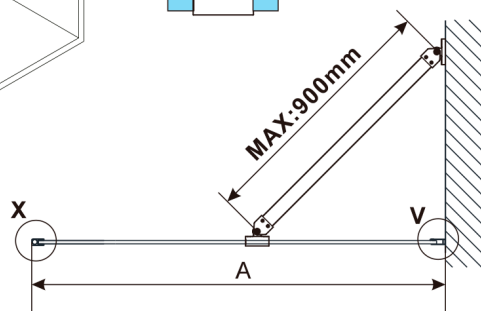

ESCA GOLD MATT jednoczęściowa kabina przysznicowa Walk-In, montaż przy ścianie, szkło mleczne, 900 mm

Kod: ES1190-04

Rozmiary

Wysokość: 2100 mm

Głębokość: 900 mm

Właściwości

Gwarancja: 2 lata

Karta techniczna

MODEL	A,mm
ES1070, ES1170, ES1270, ES1370, ES1570	690~705
ES1080, ES1180, ES1280, ES1380, ES1580	790~805
ES1090, ES1190, ES1290, ES1390, ES1590	890~905
ES1010, ES1110, ES1210, ES1310, ES1510	990~1005
ES1011, ES1111, ES1211, ES1311, ES1511	1090~1105
ES1012, ES1112, ES1212, ES1312, ES1512	1190~1205
ES1013, ES1113, ES1213, ES1313, ES1513	1290~1305
ES1014, ES1114, ES1214, ES1314, ES1514	1390~1405
ES1015, ES1115, ES1215, ES1315, ES1515	1490~1505

MODEL	A,mm
ES1070,ES1170,ES1270,ES1370,ES1570	690-705
ES1080,ES1180,ES1280,ES1380,ES1580	790-805
ES1090,ES1190,ES1290,ES1390,ES1590	890-905
ES1010,ES1110,ES1210,ES1310,ES1510	990-1005
ES1011,ES1111,ES1211,ES1311,ES1511	1090-1105
ES1012,ES1112,ES1212,ES1312,ES1512	1190-1205