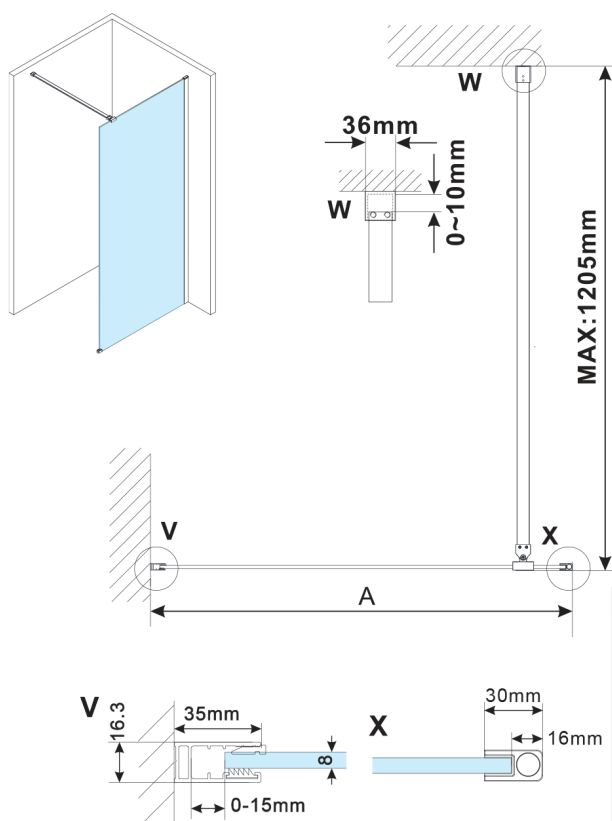

ESCA GOLD MATT jednoczęściowa kabina przysznicowa Walk-In, montaż przy ścianie, szkło matowe, 700 mm

Kod: ES1170-04

Rozmiary

Wysokość: 2100 mm

Głębokość: 700 mm

Właściwości

Gwarancja: 2 lata

Karta techniczna

MODEL	A,mm
ES1070, ES1170, ES1270, ES1370, ES1570	690~705
ES1080, ES1180, ES1280, ES1380, ES1580	790~805
ES1090, ES1190, ES1290, ES1390, ES1590	890~905
ES1010, ES1110, ES1210, ES1310, ES1510	990~1005
ES1011, ES1111, ES1211, ES1311, ES1511	1090~1105
ES1012, ES1112, ES1212, ES1312, ES1512	1190~1205
ES1013, ES1113, ES1213, ES1313, ES1513	1290~1305
ES1014, ES1114, ES1214, ES1314, ES1514	1390~1405
ES1015, ES1115, ES1215, ES1315, ES1515	1490~1505

MODEL	A,mm
ES1070,ES1170,ES1270,ES1370,ES1570	690-705
ES1080,ES1180,ES1280,ES1380,ES1580	790-805
ES1090,ES1190,ES1290,ES1390,ES1590	890-905
ES1010,ES1110,ES1210,ES1310,ES1510	990-1005
ES1011,ES1111,ES1211,ES1311,ES1511	1090-1105
ES1012,ES1112,ES1212,ES1312,ES1512	1190-1205