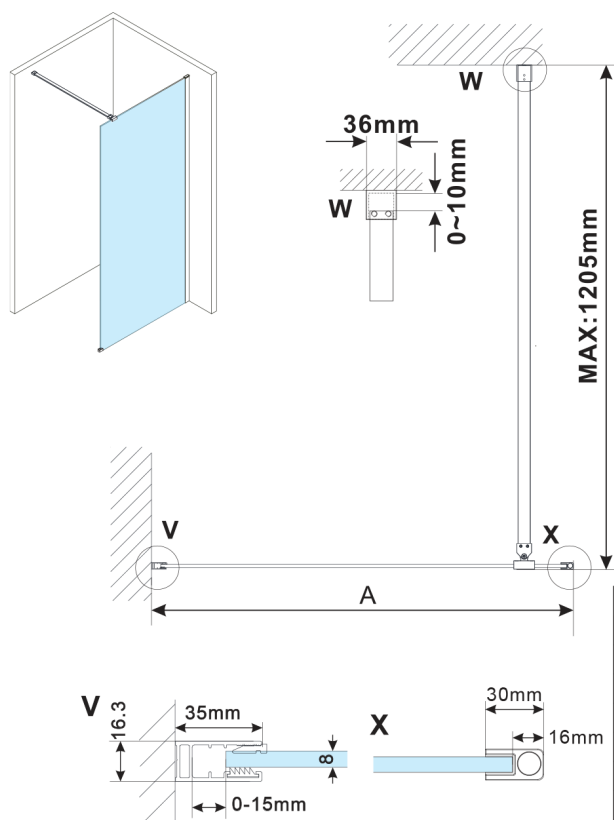

ESCA GOLD MATT jednoczęściowa kabina przysznicowa Walk-In, montaż przy ścianie, szkło mleczne, 1500 mm

Kod: ES1115-04

Rozmiary

Wysokość: 2100 mm

Głębokość: 1500 mm

Właściwości

Gwarancja: 2 lata

Karta techniczna

MODEL	A,mm
ES1070, ES1170, ES1270, ES1370, ES1570	690~705
ES1080, ES1180, ES1280, ES1380, ES1580	790~805
ES1090, ES1190, ES1290, ES1390, ES1590	890~905
ES1010, ES1110, ES1210, ES1310, ES1510	990~1005
ES1011, ES1111, ES1211, ES1311, ES1511	1090~1105
ES1012, ES1112, ES1212, ES1312, ES1512	1190~1205
ES1013, ES1113, ES1213, ES1313, ES1513	1290~1305
ES1014, ES1114, ES1214, ES1314, ES1514	1390~1405
ES1015, ES1115, ES1215, ES1315, ES1515	1490~1505