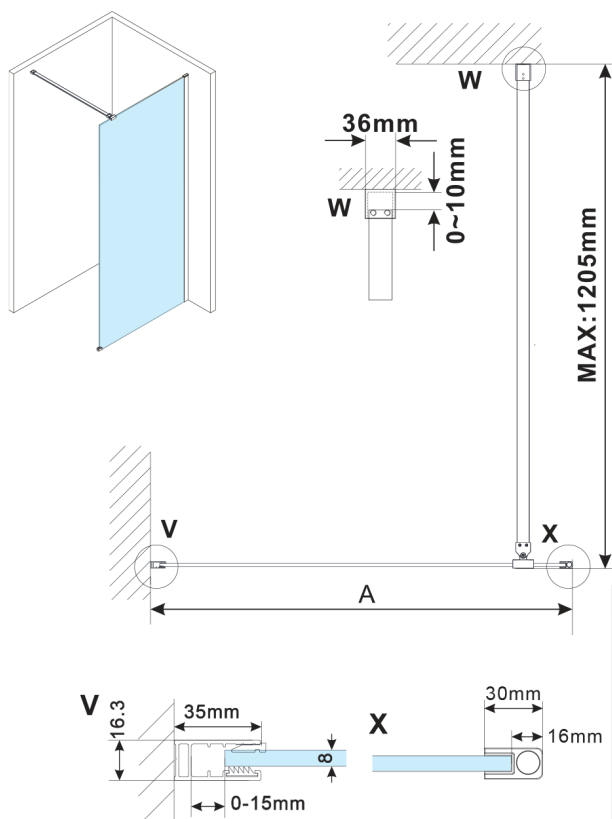

## ESCA GOLD MATT jednoczęściowa kabina przysznicowa Walk-In, montaż przy ścianie, szkło matowe, 1500 mm

Kod: ES1115-04

### Rozmiary

Wysokość: 2100 mm

Głębokość: 1500 mm

## Karta techniczna

MODEL	A,mm
ES1070,ES1170,ES1270,ES1370,ES1570	690~705
ES1080,ES1180,ES1280,ES1380,ES1580	790~805
ES1090,ES1190,ES1290,ES1390,ES1590	890~905
ES1010,ES1110,ES1210,ES1310,ES1510	990~1005
ES1011,ES1111,ES1211,ES1311,ES1511	1090~1105
ES1012,ES1112,ES1212,ES1312,ES1512	1190~1205
ES1013,ES1113,ES1213,ES1313,ES1513	1290~1305
ES1014,ES1114,ES1214,ES1314,ES1514	1390~1405
ES1015,ES1115,ES1215,ES1315,ES1515	1490~1505