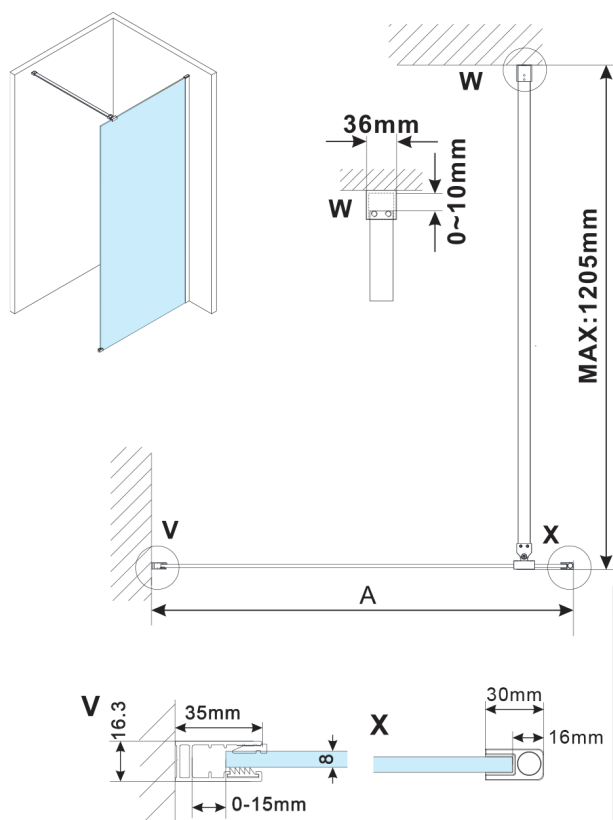

ESCA GOLD MATT jednoczęściowa kabina przysznicowa Walk-In, montaż przy ścianie, szkło mleczne, 1400 mm

Kod: ES1114-04

Rozmiary

Wysokość: 2100 mm

Głębokość: 1400 mm

Właściwości

Gwarancja: 2 lata

Karta techniczna

MODEL	A,mm
ES1070, ES1170, ES1270, ES1370, ES1570	690~705
ES1080, ES1180, ES1280, ES1380, ES1580	790~805
ES1090, ES1190, ES1290, ES1390, ES1590	890~905
ES1010, ES1110, ES1210, ES1310, ES1510	990~1005
ES1011, ES1111, ES1211, ES1311, ES1511	1090~1105
ES1012, ES1112, ES1212, ES1312, ES1512	1190~1205
ES1013, ES1113, ES1213, ES1313, ES1513	1290~1305
ES1014, ES1114, ES1214, ES1314, ES1514	1390~1405
ES1015, ES1115, ES1215, ES1315, ES1515	1490~1505