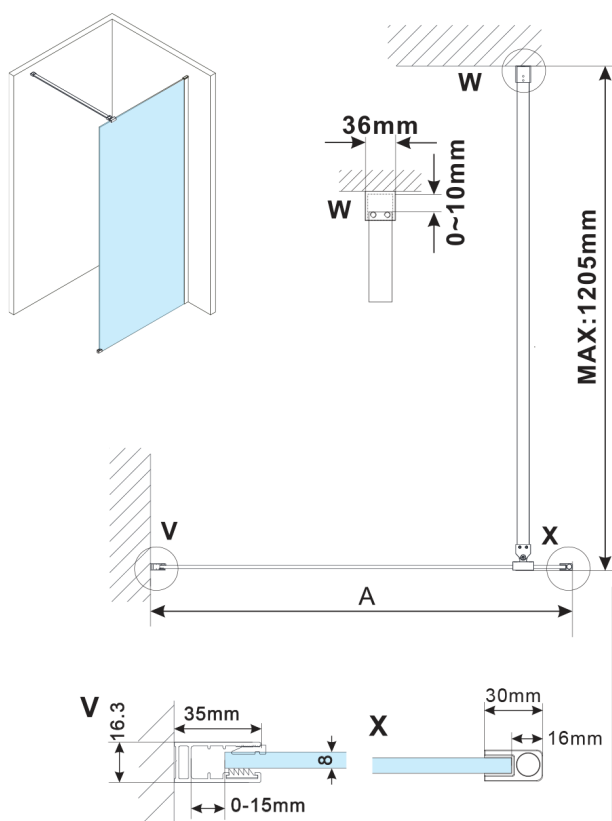

ESCA GOLD MATT jednoczęściowa kabina przysznicowa Walk-In, montaż przy ścianie, szkło matowe, 1300 mm

Kod: ES1113-04

Rozmiary

Wysokość: 2100 mm

Głębokość: 1300 mm

Właściwości

Gwarancja: 2 lata

Karta techniczna

MODEL	A,mm
ES1070,ES1170,ES1270,ES1370,ES1570	690~705
ES1080,ES1180,ES1280,ES1380,ES1580	790~805
ES1090,ES1190,ES1290,ES1390,ES1590	890~905
ES1010,ES1110,ES1210,ES1310,ES1510	990~1005
ES1011,ES1111,ES1211,ES1311,ES1511	1090~1105
ES1012,ES1112,ES1212,ES1312,ES1512	1190~1205
ES1013,ES1113,ES1213,ES1313,ES1513	1290~1305
ES1014,ES1114,ES1214,ES1314,ES1514	1390~1405
ES1015,ES1115,ES1215,ES1315,ES1515	1490~1505