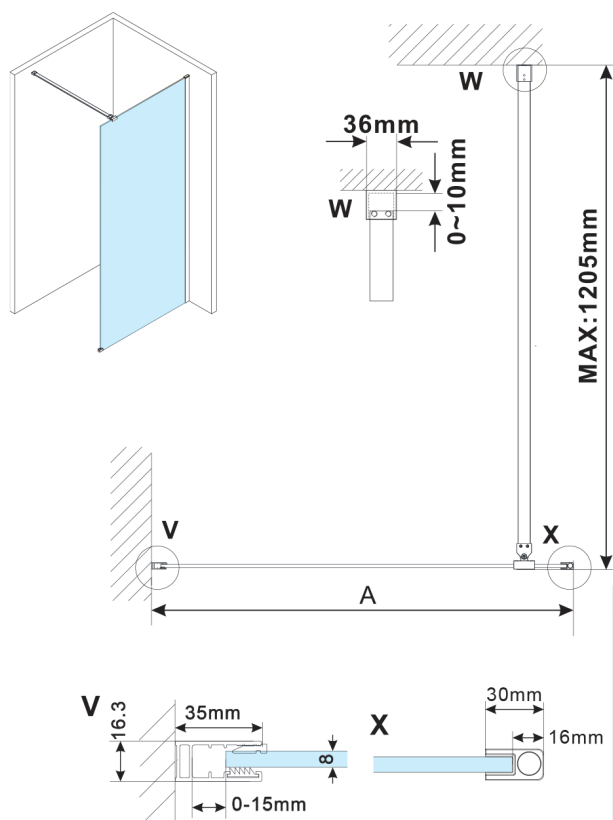

## ESCA GOLD MATT jednoczęściowa kabina przysznicowa Walk-In, montaż przy ścianie, szkło mleczne, 1300 mm

Kod: ES1113-04

### Rozmiary

Wysokość: 2100 mm

Głębokość: 1300 mm

## Karta techniczna

MODEL	A, mm
ES1070, ES1170, ES1270, ES1370, ES1570	690~705
ES1080, ES1180, ES1280, ES1380, ES1580	790~805
ES1090, ES1190, ES1290, ES1390, ES1590	890~905
ES1010, ES1110, ES1210, ES1310, ES1510	990~1005
ES1011, ES1111, ES1211, ES1311, ES1511	1090~1105
ES1012, ES1112, ES1212, ES1312, ES1512	1190~1205
ES1013, ES1113, ES1213, ES1313, ES1513	1290~1305
ES1014, ES1114, ES1214, ES1314, ES1514	1390~1405
ES1015, ES1115, ES1215, ES1315, ES1515	1490~1505