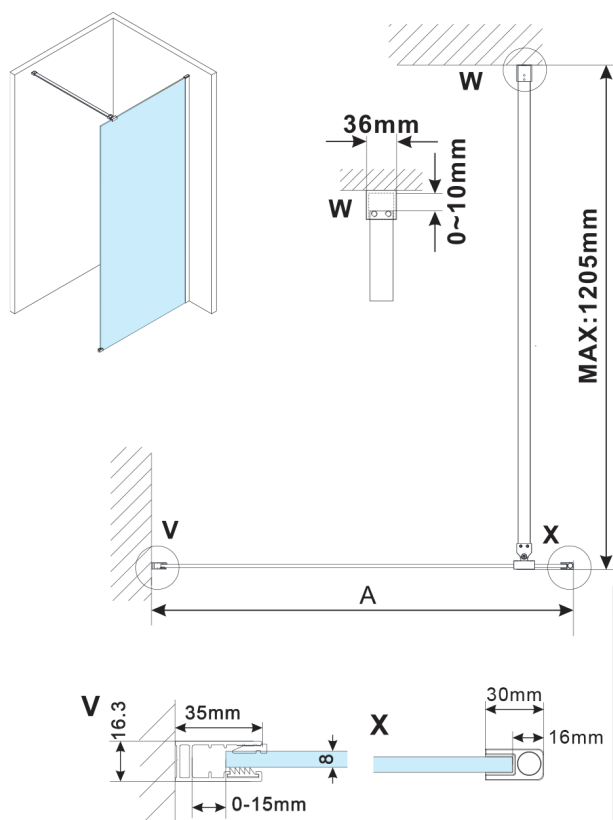

## ESCA GOLD MATT jednoczęściowa kabina prysznicowa Walk-In, montaż przy ścianie, szkło mleczne, 1200 mm

Kod: ES1112-04

### Rozmiary

Wysokość: 2100 mm

Głębokość: 1200 mm

## Karta techniczna

MODEL	A,mm
ES1070, ES1170, ES1270, ES1370, ES1570	690~705
ES1080, ES1180, ES1280, ES1380, ES1580	790~805
ES1090, ES1190, ES1290, ES1390, ES1590	890~905
ES1010, ES1110, ES1210, ES1310, ES1510	990~1005
ES1011, ES1111, ES1211, ES1311, ES1511	1090~1105
ES1012, ES1112, ES1212, ES1312, ES1512	1190~1205
ES1013, ES1113, ES1213, ES1313, ES1513	1290~1305
ES1014, ES1114, ES1214, ES1314, ES1514	1390~1405
ES1015, ES1115, ES1215, ES1315, ES1515	1490~1505

MODEL	A,mm
ES1070, ES1170, ES1270, ES1370, ES1570	690-705
ES1080, ES1180, ES1280, ES1380, ES1580	790-805
ES1090, ES1190, ES1290, ES1390, ES1590	890-905
ES1010, ES1110, ES1210, ES1310, ES1510	990-1005
ES1011, ES1111, ES1211, ES1311, ES1511	1090-1105
ES1012, ES1112, ES1212, ES1312, ES1512	1190-1205