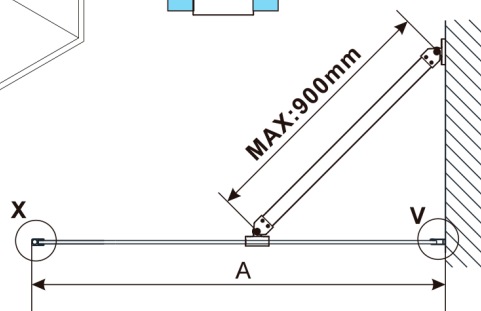

ESCA GOLD MATT jednoczęściowa kabina przysznicowa Walk-In, montaż przy ścianie, szkło mleczne, 1100 mm

Kod: ES1111-04

Rozmiary

Wysokość: 2100 mm

Głębokość: 1100 mm

Właściwości

Gwarancja: 2 lata

Karta techniczna

MODEL	A, mm
ES1070, ES1170, ES1270, ES1370, ES1570	690~705
ES1080, ES1180, ES1280, ES1380, ES1580	790~805
ES1090, ES1190, ES1290, ES1390, ES1590	890~905
ES1010, ES1110, ES1210, ES1310, ES1510	990~1005
ES1011, ES1111, ES1211, ES1311, ES1511	1090~1105
ES1012, ES1112, ES1212, ES1312, ES1512	1190~1205
ES1013, ES1113, ES1213, ES1313, ES1513	1290~1305
ES1014, ES1114, ES1214, ES1314, ES1514	1390~1405
ES1015, ES1115, ES1215, ES1315, ES1515	1490~1505

MODEL	A,mm
ES1070, ES1170, ES1270, ES1370, ES1570	690-705
ES1080, ES1180, ES1280, ES1380, ES1580	790-805
ES1090, ES1190, ES1290, ES1390, ES1590	890-905
ES1010, ES1110, ES1210, ES1310, ES1510	990-1005
ES1011, ES1111, ES1211, ES1311, ES1511	1090-1105
ES1012, ES1112, ES1212, ES1312, ES1512	1190-1205