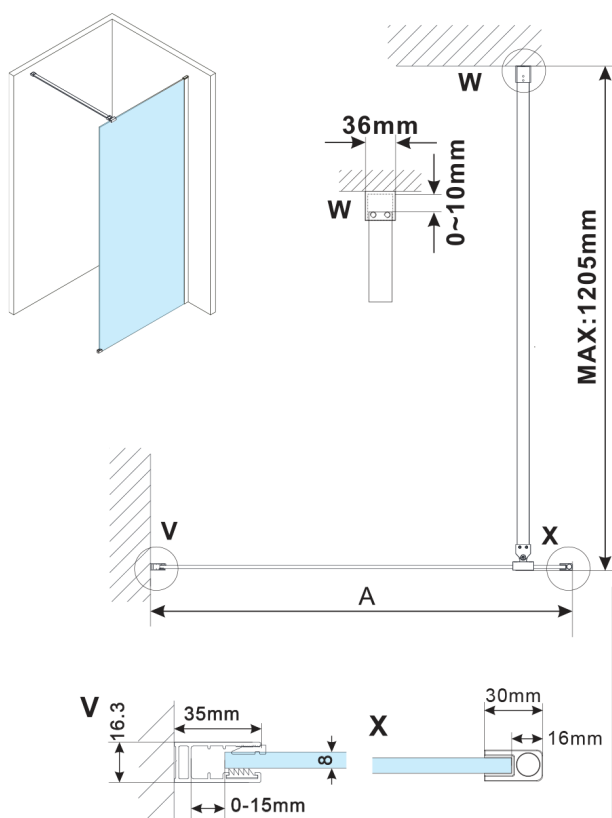

ESCA GOLD MATT jednoczęściowa kabina przysznicowa Walk-In, montaż przy ścianie, szkło matowe, 1100 mm

Kod: ES1111-04

Rozmiary

Wysokość: 2100 mm

Głębokość: 1100 mm

Właściwości

Gwarancja: 2 lata

Karta techniczna

MODEL	A,mm
ES1070,ES1170,ES1270,ES1370,ES1570	690~705
ES1080,ES1180,ES1280,ES1380,ES1580	790~805
ES1090,ES1190,ES1290,ES1390,ES1590	890~905
ES1010,ES1110,ES1210,ES1310,ES1510	990~1005
ES1011,ES1111,ES1211,ES1311,ES1511	1090~1105
ES1012,ES1112,ES1212,ES1312,ES1512	1190~1205
ES1013,ES1113,ES1213,ES1313,ES1513	1290~1305
ES1014,ES1114,ES1214,ES1314,ES1514	1390~1405
ES1015,ES1115,ES1215,ES1315,ES1515	1490~1505

MODEL	A,mm
ES1070,ES1170,ES1270,ES1370,ES1570	690-705
ES1080,ES1180,ES1280,ES1380,ES1580	790-805
ES1090,ES1190,ES1290,ES1390,ES1590	890-905
ES1010,ES1110,ES1210,ES1310,ES1510	990-1005
ES1011,ES1111,ES1211,ES1311,ES1511	1090-1105
ES1012,ES1112,ES1212,ES1312,ES1512	1190-1205