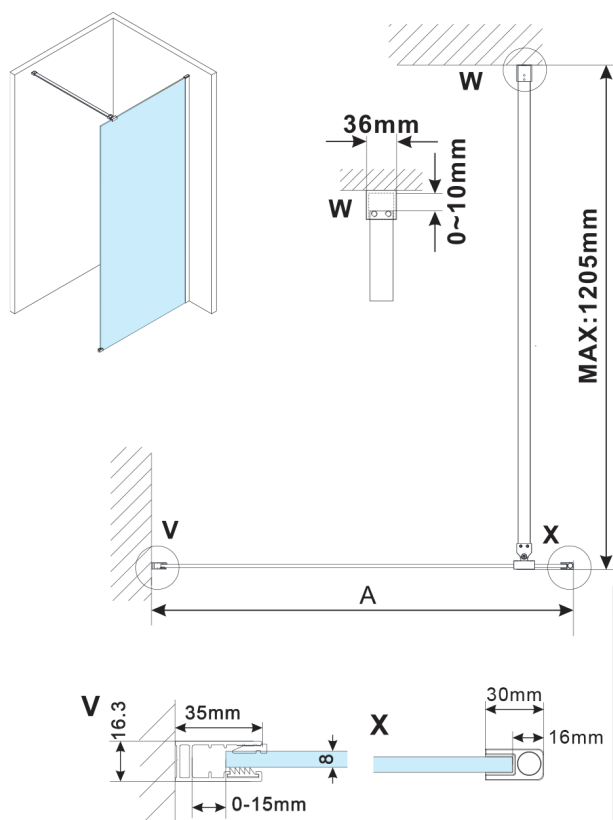

ESCA GOLD MATT jednoczęściowa kabina przysznicowa Walk-In, montaż przy ścianie, szkło mleczne, 1100 mm

Kod: ES1111-04

Rozmiary

Wysokość: 2100 mm

Głębokość: 1100 mm

Właściwości

Gwarancja: 2 lata

Karta techniczna

MODEL	A, mm
ES1070, ES1170, ES1270, ES1370, ES1570	690~705
ES1080, ES1180, ES1280, ES1380, ES1580	790~805
ES1090, ES1190, ES1290, ES1390, ES1590	890~905
ES1010, ES1110, ES1210, ES1310, ES1510	990~1005
ES1011, ES1111, ES1211, ES1311, ES1511	1090~1105
ES1012, ES1112, ES1212, ES1312, ES1512	1190~1205
ES1013, ES1113, ES1213, ES1313, ES1513	1290~1305
ES1014, ES1114, ES1214, ES1314, ES1514	1390~1405
ES1015, ES1115, ES1215, ES1315, ES1515	1490~1505

MODEL	A,mm
ES1070, ES1170, ES1270, ES1370, ES1570	690-705
ES1080, ES1180, ES1280, ES1380, ES1580	790-805
ES1090, ES1190, ES1290, ES1390, ES1590	890-905
ES1010, ES1110, ES1210, ES1310, ES1510	990-1005
ES1011, ES1111, ES1211, ES1311, ES1511	1090-1105
ES1012, ES1112, ES1212, ES1312, ES1512	1190-1205