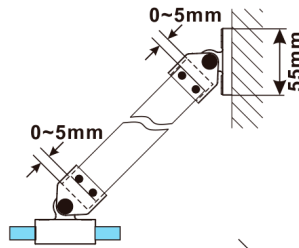

ESCA GOLD MATT jednoczęściowa kabina przysznicowa Walk-In, montaż przy ścianie, szkło matowe, 1100 mm

Kod: ES1111-04

Rozmiary

Wysokość: 2100 mm

Głębokość: 1100 mm

Właściwości

Gwarancja: 2 lata

Karta techniczna

MODEL	A,mm
ES1070,ES1170,ES1270,ES1370,ES1570	690~705
ES1080,ES1180,ES1280,ES1380,ES1580	790~805
ES1090,ES1190,ES1290,ES1390,ES1590	890~905
ES1010,ES1110,ES1210,ES1310,ES1510	990~1005
ES1011,ES1111,ES1211,ES1311,ES1511	1090~1105
ES1012,ES1112,ES1212,ES1312,ES1512	1190~1205
ES1013,ES1113,ES1213,ES1313,ES1513	1290~1305
ES1014,ES1114,ES1214,ES1314,ES1514	1390~1405
ES1015,ES1115,ES1215,ES1315,ES1515	1490~1505

MODEL	A,mm
ES1070,ES1170,ES1270,ES1370,ES1570	690-705
ES1080,ES1180,ES1280,ES1380,ES1580	790-805
ES1090,ES1190,ES1290,ES1390,ES1590	890-905
ES1010,ES1110,ES1210,ES1310,ES1510	990-1005
ES1011,ES1111,ES1211,ES1311,ES1511	1090-1105
ES1012,ES1112,ES1212,ES1312,ES1512	1190-1205