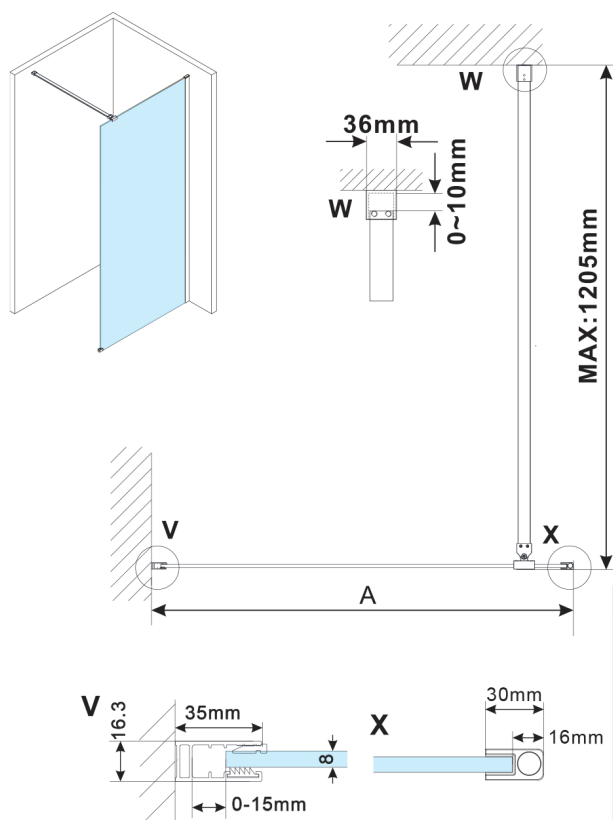

ESCA GOLD MATT jednoczęściowa kabina przysznicowa Walk-In, montaż przy ścianie, szkło mleczne, 1000 mm

Kod: ES1110-04

Rozmiary

Wysokość: 2100 mm

Głębokość: 1000 mm

Właściwości

Gwarancja: 2 lata

Karta techniczna

MODEL	A,mm
ES1070, ES1170, ES1270, ES1370, ES1570	690~705
ES1080, ES1180, ES1280, ES1380, ES1580	790~805
ES1090, ES1190, ES1290, ES1390, ES1590	890~905
ES1010, ES1110, ES1210, ES1310, ES1510	990~1005
ES1011, ES1111, ES1211, ES1311, ES1511	1090~1105
ES1012, ES1112, ES1212, ES1312, ES1512	1190~1205
ES1013, ES1113, ES1213, ES1313, ES1513	1290~1305
ES1014, ES1114, ES1214, ES1314, ES1514	1390~1405
ES1015, ES1115, ES1215, ES1315, ES1515	1490~1505

MODEL	A,mm
ES1070, ES1170, ES1270, ES1370, ES1570	690-705
ES1080, ES1180, ES1280, ES1380, ES1580	790-805
ES1090, ES1190, ES1290, ES1390, ES1590	890-905
ES1010, ES1110, ES1210, ES1310, ES1510	990-1005
ES1011, ES1111, ES1211, ES1311, ES1511	1090-1105
ES1012, ES1112, ES1212, ES1312, ES1512	1190-1205