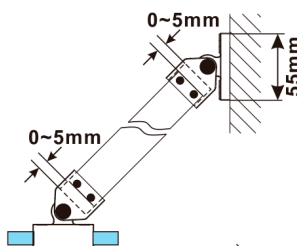

ESCA GOLD MATT jednoczęściowa kabina przysznicowa Walk-In, montaż przy ścianie, szkło mleczne, 1000 mm

Kod: ES1110-04

Rozmiary

Wysokość: 2100 mm

Głębokość: 1000 mm

Właściwości

Gwarancja: 2 lata

Karta techniczna

MODEL	A,mm
ES1070, ES1170, ES1270, ES1370, ES1570	690~705
ES1080, ES1180, ES1280, ES1380, ES1580	790~805
ES1090, ES1190, ES1290, ES1390, ES1590	890~905
ES1010, ES1110, ES1210, ES1310, ES1510	990~1005
ES1011, ES1111, ES1211, ES1311, ES1511	1090~1105
ES1012, ES1112, ES1212, ES1312, ES1512	1190~1205
ES1013, ES1113, ES1213, ES1313, ES1513	1290~1305
ES1014, ES1114, ES1214, ES1314, ES1514	1390~1405
ES1015, ES1115, ES1215, ES1315, ES1515	1490~1505

MODEL	A,mm
ES1070, ES1170, ES1270, ES1370, ES1570	690-705
ES1080, ES1180, ES1280, ES1380, ES1580	790-805
ES1090, ES1190, ES1290, ES1390, ES1590	890-905
ES1010, ES1110, ES1210, ES1310, ES1510	990-1005
ES1011, ES1111, ES1211, ES1311, ES1511	1090-1105
ES1012, ES1112, ES1212, ES1312, ES1512	1190-1205