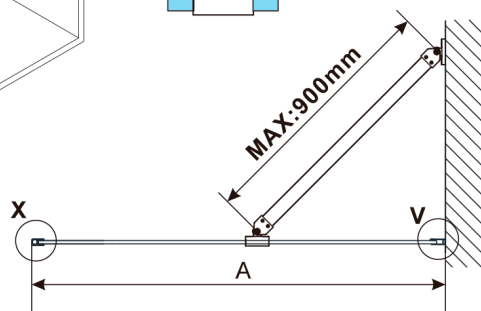

ESCA GOLD MATT jednoczęściowa kabina przysznicowa Walk-In, montaż przy ścianie, szkło mleczne, 1000 mm

Kod: ES1110-04

Rozmiary

Wysokość: 2100 mm

Głębokość: 1000 mm

Właściwości

Gwarancja: 2 lata

Karta techniczna

MODEL	A,mm
ES1070, ES1170, ES1270, ES1370, ES1570	690~705
ES1080, ES1180, ES1280, ES1380, ES1580	790~805
ES1090, ES1190, ES1290, ES1390, ES1590	890~905
ES1010, ES1110, ES1210, ES1310, ES1510	990~1005
ES1011, ES1111, ES1211, ES1311, ES1511	1090~1105
ES1012, ES1112, ES1212, ES1312, ES1512	1190~1205
ES1013, ES1113, ES1213, ES1313, ES1513	1290~1305
ES1014, ES1114, ES1214, ES1314, ES1514	1390~1405
ES1015, ES1115, ES1215, ES1315, ES1515	1490~1505

MODEL	A,mm
ES1070, ES1170, ES1270, ES1370, ES1570	690-705
ES1080, ES1180, ES1280, ES1380, ES1580	790-805
ES1090, ES1190, ES1290, ES1390, ES1590	890-905
ES1010, ES1110, ES1210, ES1310, ES1510	990-1005
ES1011, ES1111, ES1211, ES1311, ES1511	1090-1105
ES1012, ES1112, ES1212, ES1312, ES1512	1190-1205