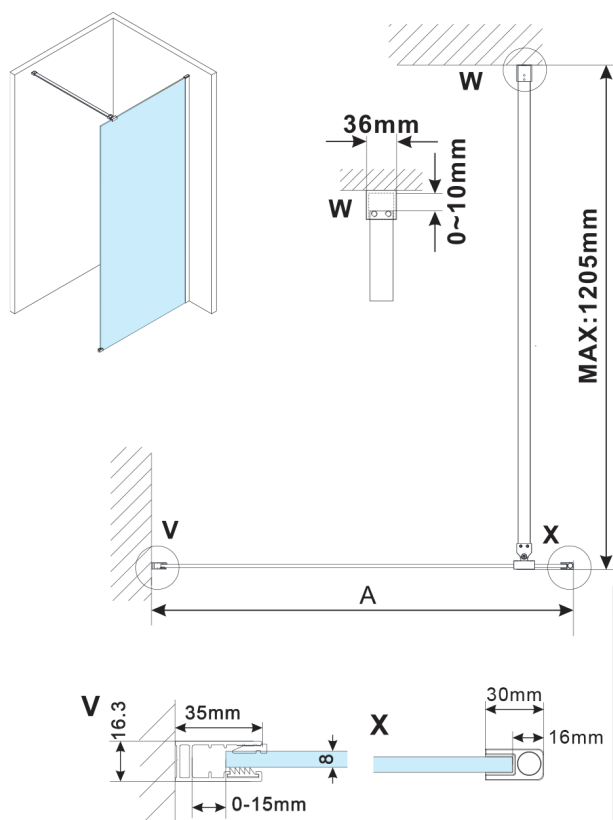

ESCA GOLD MATT jednoczęściowa kabina przysznicowa Walk-In, montaż przy ścianie, szkło matowe, 1000 mm

Kod: ES1110-04

Rozmiary

Wysokość: 2100 mm

Głębokość: 1000 mm

Właściwości

Gwarancja: 2 lata

Karta techniczna

MODEL	A,mm
ES1070, ES1170, ES1270, ES1370, ES1570	690~705
ES1080, ES1180, ES1280, ES1380, ES1580	790~805
ES1090, ES1190, ES1290, ES1390, ES1590	890~905
ES1010, ES1110, ES1210, ES1310, ES1510	990~1005
ES1011, ES1111, ES1211, ES1311, ES1511	1090~1105
ES1012, ES1112, ES1212, ES1312, ES1512	1190~1205
ES1013, ES1113, ES1213, ES1313, ES1513	1290~1305
ES1014, ES1114, ES1214, ES1314, ES1514	1390~1405
ES1015, ES1115, ES1215, ES1315, ES1515	1490~1505

MODEL	A,mm
ES1070,ES1170,ES1270,ES1370,ES1570	690-705
ES1080,ES1180,ES1280,ES1380,ES1580	790-805
ES1090,ES1190,ES1290,ES1390,ES1590	890-905
ES1010,ES1110,ES1210,ES1310,ES1510	990-1005
ES1011,ES1111,ES1211,ES1311,ES1511	1090-1105
ES1012,ES1112,ES1212,ES1312,ES1512	1190-1205