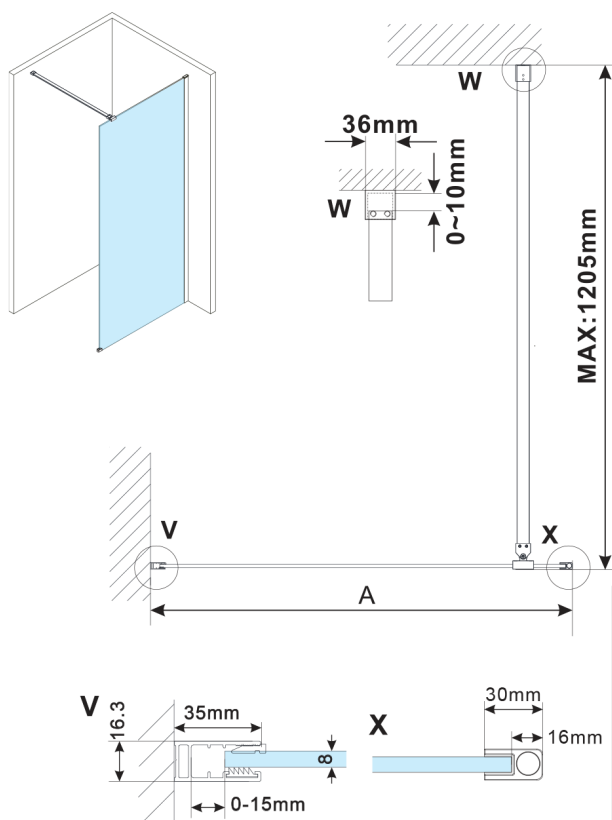

ESCA WHITE MATT jednoczęściowa kabina prysznicowa Walk-In, montaż przy ścianie, szkło Marron, 1500 mm

Kod: ES1515-03

Rozmiary

Wysokość: 2100 mm

Głębokość: 1500 mm

Właściwości

Gwarancja: 2 lata

Karta techniczna

MODEL	A,mm
ES1070, ES1170, ES1270, ES1370, ES1570	690~705
ES1080, ES1180, ES1280, ES1380, ES1580	790~805
ES1090, ES1190, ES1290, ES1390, ES1590	890~905
ES1010, ES1110, ES1210, ES1310, ES1510	990~1005
ES1011, ES1111, ES1211, ES1311, ES1511	1090~1105
ES1012, ES1112, ES1212, ES1312, ES1512	1190~1205
ES1013, ES1113, ES1213, ES1313, ES1513	1290~1305
ES1014, ES1114, ES1214, ES1314, ES1514	1390~1405
ES1015, ES1115, ES1215, ES1315, ES1515	1490~1505