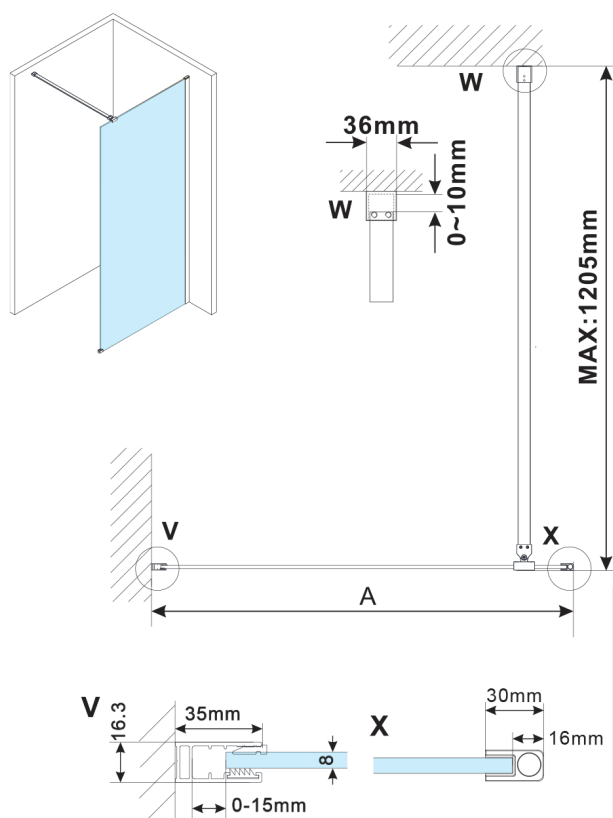

ESCA WHITE MATT jednoczęściowa kabina prysznicowa Walk-In, montaż przy ścianie, szkło Marron, 1400 mm

Kod: ES1514-03

Rozmiary

Wysokość: 2100 mm

Głębokość: 1400 mm

Właściwości

Gwarancja: 2 lata

Karta techniczna

MODEL	A,mm
ES1070, ES1170, ES1270, ES1370, ES1570	690~705
ES1080, ES1180, ES1280, ES1380, ES1580	790~805
ES1090, ES1190, ES1290, ES1390, ES1590	890~905
ES1010, ES1110, ES1210, ES1310, ES1510	990~1005
ES1011, ES1111, ES1211, ES1311, ES1511	1090~1105
ES1012, ES1112, ES1212, ES1312, ES1512	1190~1205
ES1013, ES1113, ES1213, ES1313, ES1513	1290~1305
ES1014, ES1114, ES1214, ES1314, ES1514	1390~1405
ES1015, ES1115, ES1215, ES1315, ES1515	1490~1505