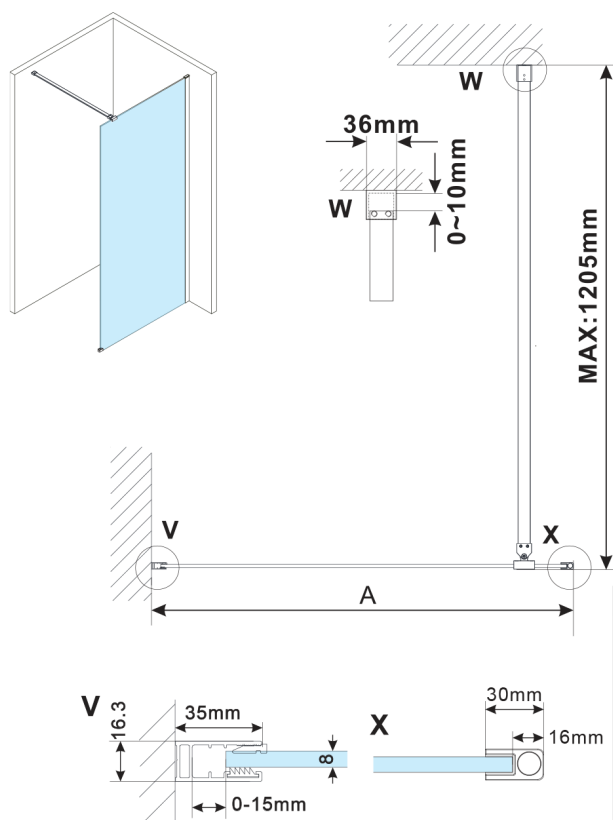

## ESCA WHITE MATT jednoczęściowa kabina prysznicowa Walk-In, montaż przy ścianie, szkło Marron, 1100 mm

Kod: ES1511-03

### Rozmiary

Wysokość: 2100 mm

Głębokość: 1100 mm

## Karta techniczna

| MODEL                                  | A,mm      |
|--|-----------|
| ES1070, ES1170, ES1270, ES1370, ES1570 | 690~705   |
| ES1080, ES1180, ES1280, ES1380, ES1580 | 790~805   |
| ES1090, ES1190, ES1290, ES1390, ES1590 | 890~905   |
| ES1010, ES1110, ES1210, ES1310, ES1510 | 990~1005  |
| ES1011, ES1111, ES1211, ES1311, ES1511 | 1090~1105 |
| ES1012, ES1112, ES1212, ES1312, ES1512 | 1190~1205 |
| ES1013, ES1113, ES1213, ES1313, ES1513 | 1290~1305 |
| ES1014, ES1114, ES1214, ES1314, ES1514 | 1390~1405 |
| ES1015, ES1115, ES1215, ES1315, ES1515 | 1490~1505 |

| MODEL                                  | A,mm      |
|--|-----------|
| ES1070, ES1170, ES1270, ES1370, ES1570 | 690-705   |
| ES1080, ES1180, ES1280, ES1380, ES1580 | 790-805   |
| ES1090, ES1190, ES1290, ES1390, ES1590 | 890-905   |
| ES1010, ES1110, ES1210, ES1310, ES1510 | 990-1005  |
| ES1011, ES1111, ES1211, ES1311, ES1511 | 1090-1105 |
| ES1012, ES1112, ES1212, ES1312, ES1512 | 1190-1205 |