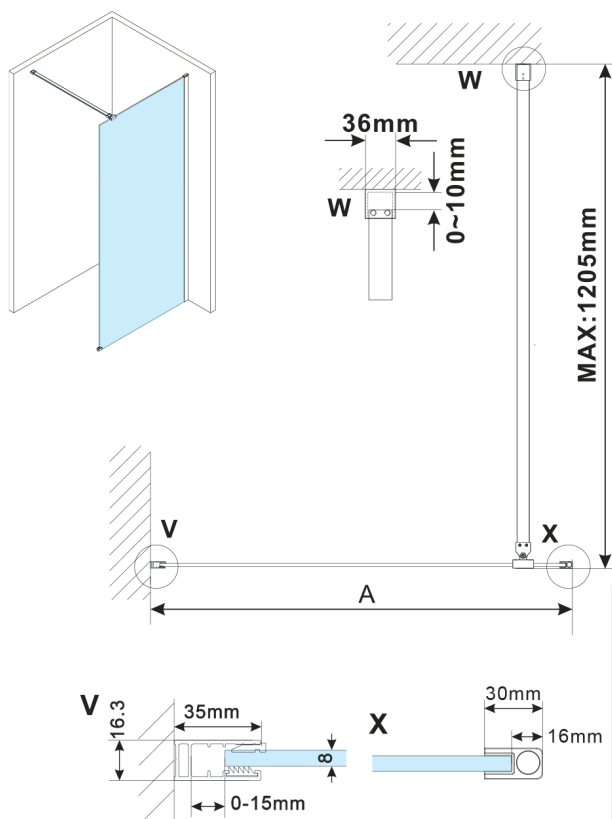

## ESCA WHITE MATT jednoczęściowa kabina prysznicowa Walk-In, montaż przy ścianie, szkło Marron, 1000 mm

Kod: ES1510-03

### Rozmiary

Wysokość: 2100 mm

Głębokość: 1000 mm

## Karta techniczna

MODEL	A,mm
ES1070,ES1170,ES1270,ES1370,ES1570	690~705
ES1080,ES1180,ES1280,ES1380,ES1580	790~805
ES1090,ES1190,ES1290,ES1390,ES1590	890~905
ES1010,ES1110,ES1210,ES1310,ES1510	990~1005
ES1011,ES1111,ES1211,ES1311,ES1511	1090~1105
ES1012,ES1112,ES1212,ES1312,ES1512	1190~1205
ES1013,ES1113,ES1213,ES1313,ES1513	1290~1305
ES1014,ES1114,ES1214,ES1314,ES1514	1390~1405
ES1015,ES1115,ES1215,ES1315,ES1515	1490~1505

MODEL	A,mm
ES1070, ES1170, ES1270, ES1370, ES1570	690-705
ES1080, ES1180, ES1280, ES1380, ES1580	790-805
ES1090, ES1190, ES1290, ES1390, ES1590	890-905
ES1010, ES1110, ES1210, ES1310, ES1510	990-1005
ES1011, ES1111, ES1211, ES1311, ES1511	1090-1105
ES1012, ES1112, ES1212, ES1312, ES1512	1190-1205