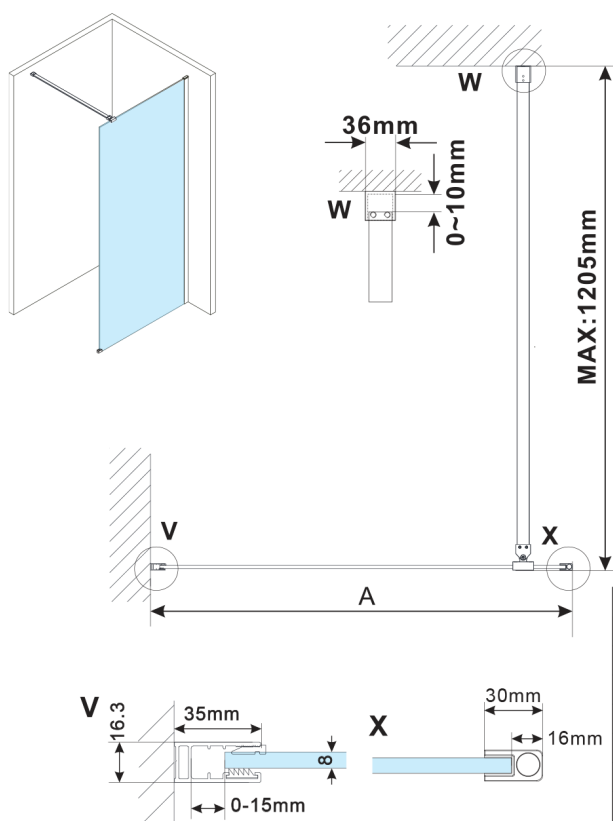

## ESCA WHITE MATT jednoczęściowa kabina prysznicowa Walk-In, montaż przy ścianie, szkło Flute, 900 mm

Kod: ES1390-03

### Rozmiary

Wysokość: 2100 mm

Głębokość: 900 mm

## Karta techniczna

MODEL	A,mm
ES1070,ES1170,ES1270,ES1370,ES1570	690~705
ES1080,ES1180,ES1280,ES1380,ES1580	790~805
ES1090,ES1190,ES1290,ES1390,ES1590	890~905
ES1010,ES1110,ES1210,ES1310,ES1510	990~1005
ES1011,ES1111,ES1211,ES1311,ES1511	1090~1105
ES1012,ES1112,ES1212,ES1312,ES1512	1190~1205
ES1013,ES1113,ES1213,ES1313,ES1513	1290~1305
ES1014,ES1114,ES1214,ES1314,ES1514	1390~1405
ES1015,ES1115,ES1215,ES1315,ES1515	1490~1505

MODEL	A,mm
ES1070, ES1170, ES1270, ES1370, ES1570	690-705
ES1080, ES1180, ES1280, ES1380, ES1580	790-805
ES1090, ES1190, ES1290, ES1390, ES1590	890-905
ES1010, ES1110, ES1210, ES1310, ES1510	990-1005
ES1011, ES1111, ES1211, ES1311, ES1511	1090-1105
ES1012, ES1112, ES1212, ES1312, ES1512	1190-1205