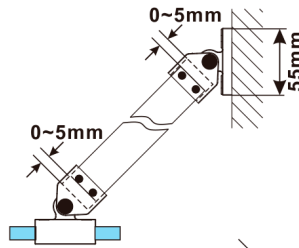

ESCA WHITE MATT jednoczęściowa kabina prysznicowa Walk-In, montaż przy ścianie, szkło Flute, 700 mm

Kod: ES1370-03

Rozmiary

Wysokość: 2100 mm

Głębokość: 700 mm

Właściwości

Gwarancja: 2 lata

Karta techniczna

MODEL	A,mm
ES1070,ES1170,ES1270,ES1370,ES1570	690~705
ES1080,ES1180,ES1280,ES1380,ES1580	790~805
ES1090,ES1190,ES1290,ES1390,ES1590	890~905
ES1010,ES1110,ES1210,ES1310,ES1510	990~1005
ES1011,ES1111,ES1211,ES1311,ES1511	1090~1105
ES1012,ES1112,ES1212,ES1312,ES1512	1190~1205
ES1013,ES1113,ES1213,ES1313,ES1513	1290~1305
ES1014,ES1114,ES1214,ES1314,ES1514	1390~1405
ES1015,ES1115,ES1215,ES1315,ES1515	1490~1505

MODEL	A,mm
ES1070, ES1170, ES1270, ES1370, ES1570	690-705
ES1080, ES1180, ES1280, ES1380, ES1580	790-805
ES1090, ES1190, ES1290, ES1390, ES1590	890-905
ES1010, ES1110, ES1210, ES1310, ES1510	990-1005
ES1011, ES1111, ES1211, ES1311, ES1511	1090-1105
ES1012, ES1112, ES1212, ES1312, ES1512	1190-1205