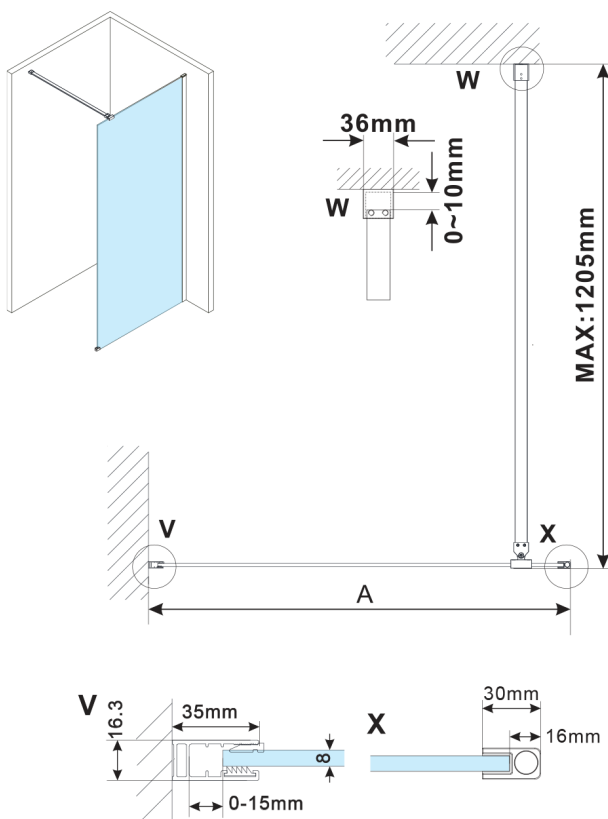

ESCA WHITE MATT jednoczęściowa kabina prysznicowa Walk-In, montaż przy ścianie, szkło Flute, 700 mm

Kod: ES1370-03

Rozmiary

Wysokość: 2100 mm

Głębokość: 700 mm

Właściwości

Gwarancja: 2 lata

Karta techniczna

MODEL	A,mm
ES1070,ES1170,ES1270,ES1370,ES1570	690~705
ES1080,ES1180,ES1280,ES1380,ES1580	790~805
ES1090,ES1190,ES1290,ES1390,ES1590	890~905
ES1010,ES1110,ES1210,ES1310,ES1510	990~1005
ES1011,ES1111,ES1211,ES1311,ES1511	1090~1105
ES1012,ES1112,ES1212,ES1312,ES1512	1190~1205
ES1013,ES1113,ES1213,ES1313,ES1513	1290~1305
ES1014,ES1114,ES1214,ES1314,ES1514	1390~1405
ES1015,ES1115,ES1215,ES1315,ES1515	1490~1505

MODEL	A,mm
ES1070, ES1170, ES1270, ES1370, ES1570	690-705
ES1080, ES1180, ES1280, ES1380, ES1580	790-805
ES1090, ES1190, ES1290, ES1390, ES1590	890-905
ES1010, ES1110, ES1210, ES1310, ES1510	990-1005
ES1011, ES1111, ES1211, ES1311, ES1511	1090-1105
ES1012, ES1112, ES1212, ES1312, ES1512	1190-1205