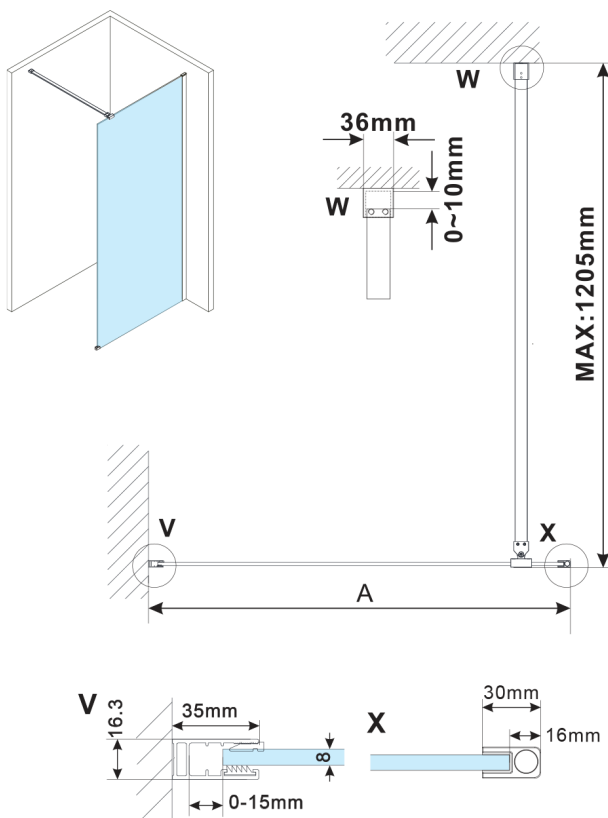

## ESCA WHITE MATT jednoczęściowa kabina prysznicowa Walk-In, montaż przy ścianie, szkło Flute, 1500 mm

Kod: ES1315-03

### Rozmiary

Wysokość: 2100 mm

Głębokość: 1500 mm

## Karta techniczna

MODEL	A,mm
ES1070, ES1170, ES1270, ES1370, ES1570	690~705
ES1080, ES1180, ES1280, ES1380, ES1580	790~805
ES1090, ES1190, ES1290, ES1390, ES1590	890~905
ES1010, ES1110, ES1210, ES1310, ES1510	990~1005
ES1011, ES1111, ES1211, ES1311, ES1511	1090~1105
ES1012, ES1112, ES1212, ES1312, ES1512	1190~1205
ES1013, ES1113, ES1213, ES1313, ES1513	1290~1305
ES1014, ES1114, ES1214, ES1314, ES1514	1390~1405
ES1015, ES1115, ES1215, ES1315, ES1515	1490~1505