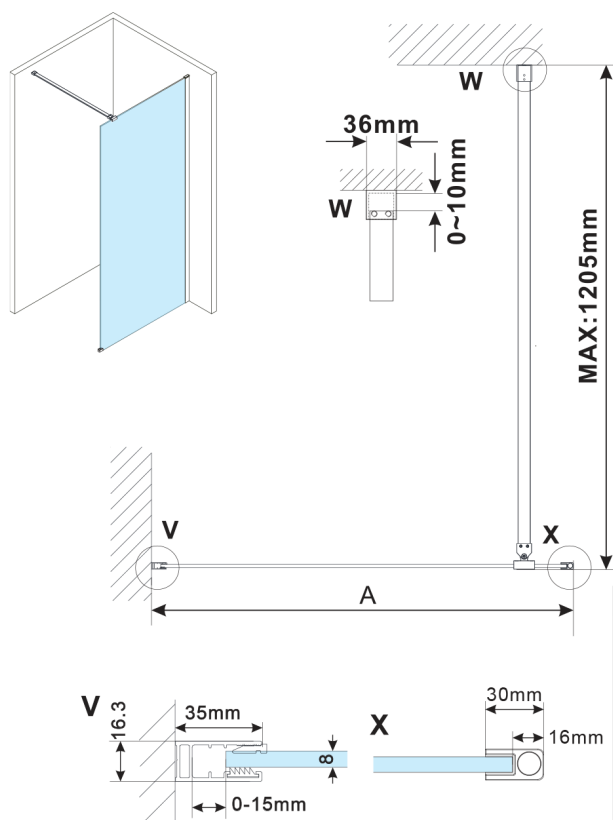

## ESCA WHITE MATT jednoczęściowa kabina prysznicowa Walk-In, montaż przy ścianie, szkło Flute, 1400 mm

Kod: ES1314-03

### Rozmiary

Wysokość: 2100 mm

Głębokość: 1400 mm

## Karta techniczna

MODEL	A,mm
ES1070, ES1170, ES1270, ES1370, ES1570	690~705
ES1080, ES1180, ES1280, ES1380, ES1580	790~805
ES1090, ES1190, ES1290, ES1390, ES1590	890~905
ES1010, ES1110, ES1210, ES1310, ES1510	990~1005
ES1011, ES1111, ES1211, ES1311, ES1511	1090~1105
ES1012, ES1112, ES1212, ES1312, ES1512	1190~1205
ES1013, ES1113, ES1213, ES1313, ES1513	1290~1305
ES1014, ES1114, ES1214, ES1314, ES1514	1390~1405
ES1015, ES1115, ES1215, ES1315, ES1515	1490~1505