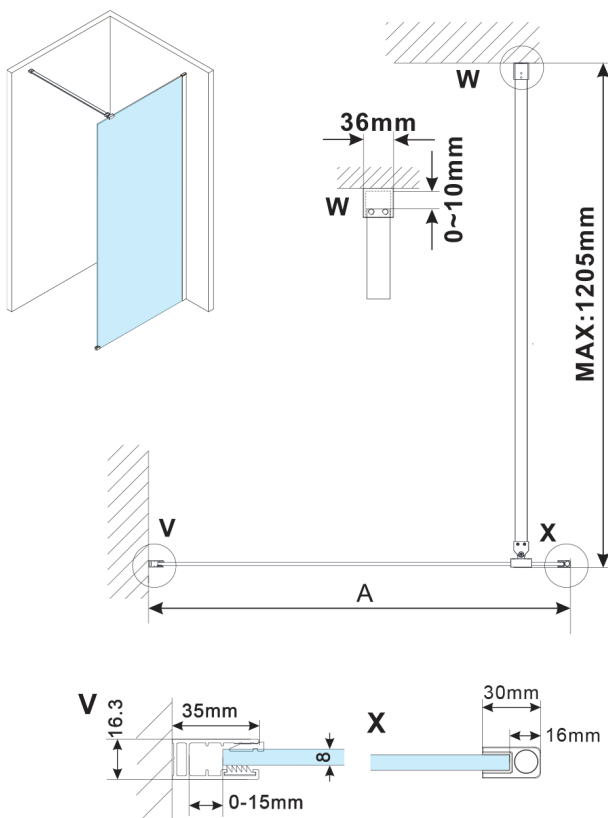

## ESCA WHITE MATT jednoczęściowa kabina prysznicowa Walk-In, montaż przy ścianie, szkło Flute, 1200 mm

Kod: ES1312-03

### Rozmiary

Wysokość: 2100 mm

Głębokość: 1200 mm

## Karta techniczna

MODEL	A,mm
ES1070, ES1170, ES1270, ES1370, ES1570	690~705
ES1080, ES1180, ES1280, ES1380, ES1580	790~805
ES1090, ES1190, ES1290, ES1390, ES1590	890~905
ES1010, ES1110, ES1210, ES1310, ES1510	990~1005
ES1011, ES1111, ES1211, ES1311, ES1511	1090~1105
ES1012, ES1112, ES1212, ES1312, ES1512	1190~1205
ES1013, ES1113, ES1213, ES1313, ES1513	1290~1305
ES1014, ES1114, ES1214, ES1314, ES1514	1390~1405
ES1015, ES1115, ES1215, ES1315, ES1515	1490~1505

MODEL	A,mm
ES1070, ES1170, ES1270, ES1370, ES1570	690-705
ES1080, ES1180, ES1280, ES1380, ES1580	790-805
ES1090, ES1190, ES1290, ES1390, ES1590	890-905
ES1010, ES1110, ES1210, ES1310, ES1510	990-1005
ES1011, ES1111, ES1211, ES1311, ES1511	1090-1105
ES1012, ES1112, ES1212, ES1312, ES1512	1190-1205