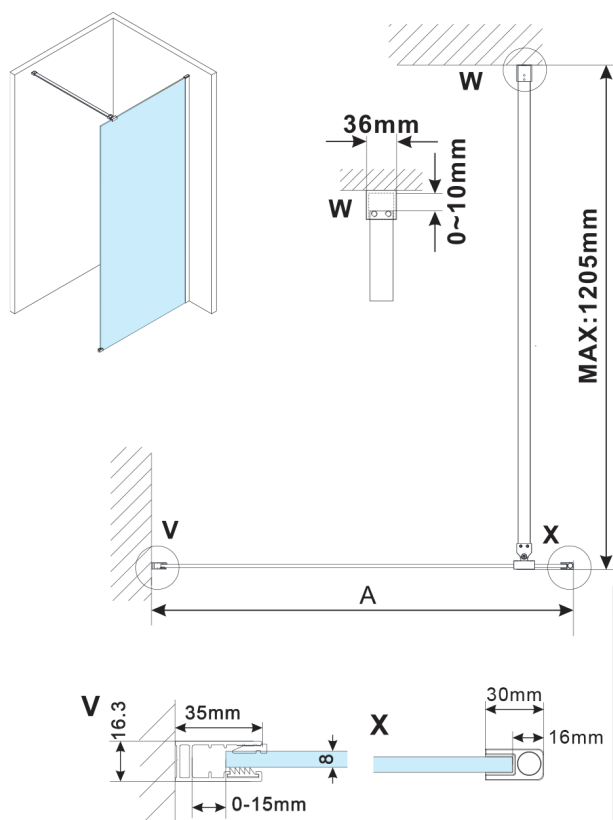

ESCA WHITE MATT jednoczęściowa kabina prysznicowa Walk-In, montaż przy ścianie, szkło Flute, 1000 mm

Kod: ES1310-03

Rozmiary

Wysokość: 2100 mm

Głębokość: 1000 mm

Właściwości

Gwarancja: 2 lata

Karta techniczna

MODEL	A,mm
ES1070, ES1170, ES1270, ES1370, ES1570	690~705
ES1080, ES1180, ES1280, ES1380, ES1580	790~805
ES1090, ES1190, ES1290, ES1390, ES1590	890~905
ES1010, ES1110, ES1210, ES1310, ES1510	990~1005
ES1011, ES1111, ES1211, ES1311, ES1511	1090~1105
ES1012, ES1112, ES1212, ES1312, ES1512	1190~1205
ES1013, ES1113, ES1213, ES1313, ES1513	1290~1305
ES1014, ES1114, ES1214, ES1314, ES1514	1390~1405
ES1015, ES1115, ES1215, ES1315, ES1515	1490~1505

MODEL	A,mm
ES1070, ES1170, ES1270, ES1370, ES1570	690-705
ES1080, ES1180, ES1280, ES1380, ES1580	790-805
ES1090, ES1190, ES1290, ES1390, ES1590	890-905
ES1010, ES1110, ES1210, ES1310, ES1510	990-1005
ES1011, ES1111, ES1211, ES1311, ES1511	1090-1105
ES1012, ES1112, ES1212, ES1312, ES1512	1190-1205