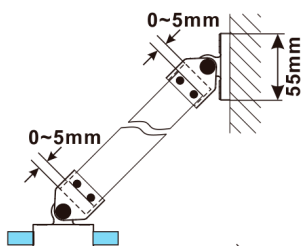

ESCA WHITE MATT jednoczęściowa kabina prysznicowa Walk-In, montaż przy ścianie, szkło Flute, 1000 mm

Kod: ES1310-03

Rozmiary

Wysokość: 2100 mm

Głębokość: 1000 mm

Właściwości

Gwarancja: 2 lata

Karta techniczna

MODEL	A,mm
ES1070, ES1170, ES1270, ES1370, ES1570	690~705
ES1080, ES1180, ES1280, ES1380, ES1580	790~805
ES1090, ES1190, ES1290, ES1390, ES1590	890~905
ES1010, ES1110, ES1210, ES1310, ES1510	990~1005
ES1011, ES1111, ES1211, ES1311, ES1511	1090~1105
ES1012, ES1112, ES1212, ES1312, ES1512	1190~1205
ES1013, ES1113, ES1213, ES1313, ES1513	1290~1305
ES1014, ES1114, ES1214, ES1314, ES1514	1390~1405
ES1015, ES1115, ES1215, ES1315, ES1515	1490~1505

MODEL	A,mm
ES1070, ES1170, ES1270, ES1370, ES1570	690-705
ES1080, ES1180, ES1280, ES1380, ES1580	790-805
ES1090, ES1190, ES1290, ES1390, ES1590	890-905
ES1010, ES1110, ES1210, ES1310, ES1510	990-1005
ES1011, ES1111, ES1211, ES1311, ES1511	1090-1105
ES1012, ES1112, ES1212, ES1312, ES1512	1190-1205