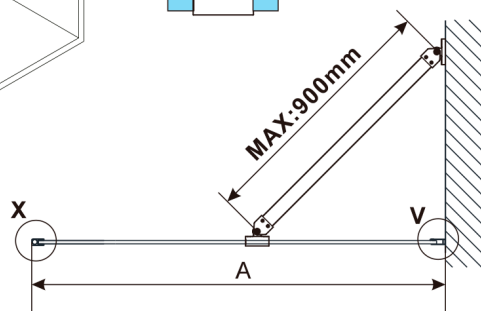

ESCA WHITE MATT jednoczęściowa kabina prysznicowa Walk-In, montaż przy ścianie, szkło Flute, 1000 mm

Kod: ES1310-03

Rozmiary

Wysokość: 2100 mm

Głębokość: 1000 mm

Właściwości

Gwarancja: 2 lata

Karta techniczna

MODEL	A,mm
ES1070, ES1170, ES1270, ES1370, ES1570	690~705
ES1080, ES1180, ES1280, ES1380, ES1580	790~805
ES1090, ES1190, ES1290, ES1390, ES1590	890~905
ES1010, ES1110, ES1210, ES1310, ES1510	990~1005
ES1011, ES1111, ES1211, ES1311, ES1511	1090~1105
ES1012, ES1112, ES1212, ES1312, ES1512	1190~1205
ES1013, ES1113, ES1213, ES1313, ES1513	1290~1305
ES1014, ES1114, ES1214, ES1314, ES1514	1390~1405
ES1015, ES1115, ES1215, ES1315, ES1515	1490~1505

MODEL	A,mm
ES1070, ES1170, ES1270, ES1370, ES1570	690-705
ES1080, ES1180, ES1280, ES1380, ES1580	790-805
ES1090, ES1190, ES1290, ES1390, ES1590	890-905
ES1010, ES1110, ES1210, ES1310, ES1510	990-1005
ES1011, ES1111, ES1211, ES1311, ES1511	1090-1105
ES1012, ES1112, ES1212, ES1312, ES1512	1190-1205