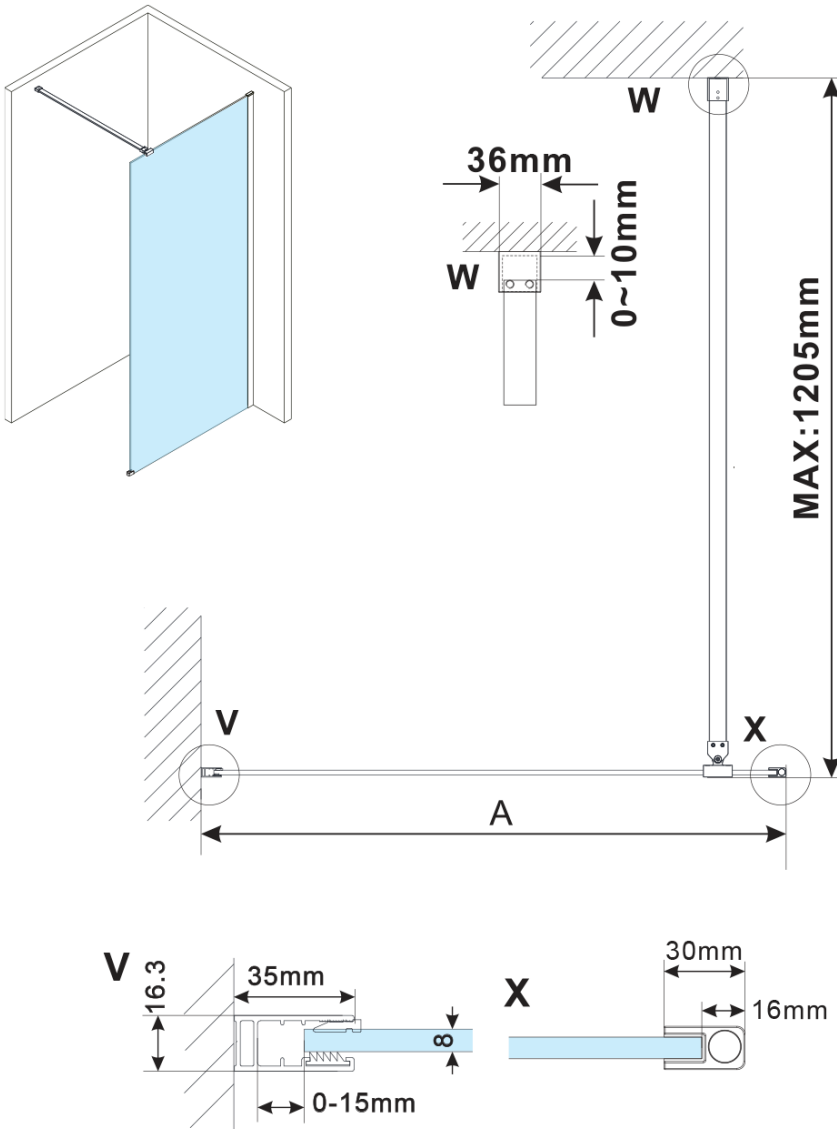

ESCA WHITE MATT jednoczęściowa kabina
prysznicowa Walk-In, montaż przy ścianie, szkło
dymione, 900 mm

Kod: ES1290-03

Podstawowe informacje

Marka: Polysan
Seria: ESCA

Rozmiary

Wysokość: 2100 mm
Głębokość: 900 mm

Właściwości

Kolor profilu: Biały
Kształt: Jednoczęściowa stała
Rodzaj szkła: Szkło dymione
Wykończenie szkła: Antidrop
Grubość szkła: 8 mm
Waga / szt.: 41.0 kg
Opakowanie: 2 szt.
Gwarancja: 2 lata

ESCA WHITE MATT jednoczęściowa kabina
prysznicowa Walk-In, montaż przy ścianie, szkło
dymione, 900 mm

Karta techniczna

MODEL	A,mm
ES1070/ES1170/ES1270/ES1370/ES1570	690~705
ES1080/ES1180/ES1280/ES1380/ES1580	790~805
ES1090/ES1190/ES1290/ES1390/ES1590	890~905
ES1010/ES1110/ES1210/ES1310/ES1510	990~1005
ES1011/ES1111/ES1211/ES1311/ES1511	1090~1105
ES1012/ES1112/ES1212/ES1312/ES1512	1190~1205
ES1013/ES1113/ES1213/ES1313/ES1513	1290~1305
ES1014/ES1114/ES1214/ES1314/ES1514	1390~1405
ES1015/ES1115/ES1215/ES1315/ES1515	1490~1505

ESCA WHITE MATT jednoczęściowa kabina
przysznicowa Walk-In, montaż przy ścianie, szkło
dymione, 900 mm

MODEL	A,mm
ES1070/ES1170/ES1270/ES1370/ES1570	690~705
ES1080/ES1180/ES1280/ES1380/ES1580	790~805
ES1090/ES1190/ES1290/ES1390/ES1590	890~905
ES1010/ES1110/ES1210/ES1310/ES1510	990~1005
ES1011/ES1111/ES1211/ES1311/ES1511	1090~1105
ES1012/ES1112/ES1212/ES1312/ES1512	1190~1205