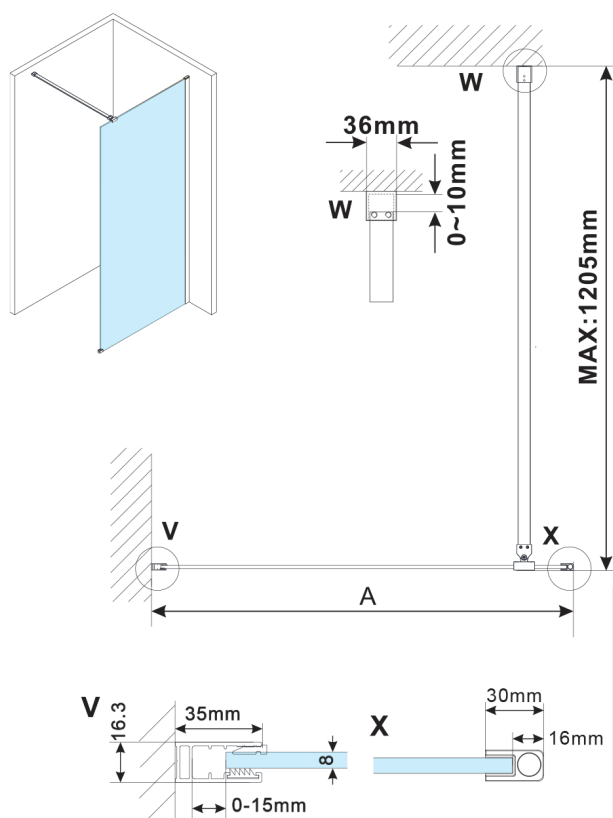

ESCA WHITE MATT jednoczęściowa kabina prysznicowa Walk-In, montaż przy ścianie, szkło dymione, 900 mm

Kod: ES1290-03

Rozmiary

Wysokość: 2100 mm

Głębokość: 900 mm

Właściwości

Gwarancja: 2 lata

Karta techniczna

MODEL	A, mm
ES1070, ES1170, ES1270, ES1370, ES1570	690~705
ES1080, ES1180, ES1280, ES1380, ES1580	790~805
ES1090, ES1190, ES1290, ES1390, ES1590	890~905
ES1010, ES1110, ES1210, ES1310, ES1510	990~1005
ES1011, ES1111, ES1211, ES1311, ES1511	1090~1105
ES1012, ES1112, ES1212, ES1312, ES1512	1190~1205
ES1013, ES1113, ES1213, ES1313, ES1513	1290~1305
ES1014, ES1114, ES1214, ES1314, ES1514	1390~1405
ES1015, ES1115, ES1215, ES1315, ES1515	1490~1505

MODEL	A,mm
ES1070, ES1170, ES1270, ES1370, ES1570	690-705
ES1080, ES1180, ES1280, ES1380, ES1580	790-805
ES1090, ES1190, ES1290, ES1390, ES1590	890-905
ES1010, ES1110, ES1210, ES1310, ES1510	990-1005
ES1011, ES1111, ES1211, ES1311, ES1511	1090-1105
ES1012, ES1112, ES1212, ES1312, ES1512	1190-1205