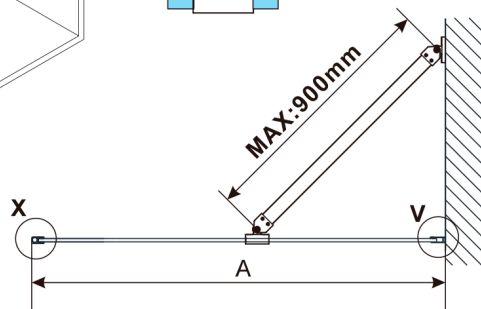

ESCA WHITE MATT jednoczęściowa kabina prysznicowa Walk-In, montaż przy ścianie, szkło dymione, 900 mm

Kod: ES1290-03

Rozmiary

Wysokość: 2100 mm

Głębokość: 900 mm

Właściwości

Gwarancja: 2 lata

Karta techniczna

MODEL	A, mm
ES1070, ES1170, ES1270, ES1370, ES1570	690~705
ES1080, ES1180, ES1280, ES1380, ES1580	790~805
ES1090, ES1190, ES1290, ES1390, ES1590	890~905
ES1010, ES1110, ES1210, ES1310, ES1510	990~1005
ES1011, ES1111, ES1211, ES1311, ES1511	1090~1105
ES1012, ES1112, ES1212, ES1312, ES1512	1190~1205
ES1013, ES1113, ES1213, ES1313, ES1513	1290~1305
ES1014, ES1114, ES1214, ES1314, ES1514	1390~1405
ES1015, ES1115, ES1215, ES1315, ES1515	1490~1505

MODEL	A,mm
ES1070, ES1170, ES1270, ES1370, ES1570	690-705
ES1080, ES1180, ES1280, ES1380, ES1580	790-805
ES1090, ES1190, ES1290, ES1390, ES1590	890-905
ES1010, ES1110, ES1210, ES1310, ES1510	990-1005
ES1011, ES1111, ES1211, ES1311, ES1511	1090-1105
ES1012, ES1112, ES1212, ES1312, ES1512	1190-1205