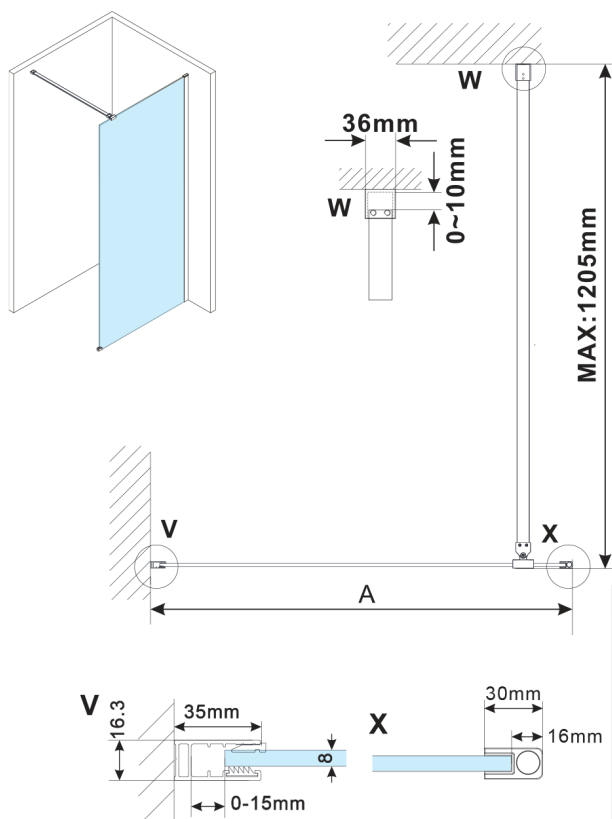

ESCA WHITE MATT jednoczęściowa kabina prysznicowa Walk-In, montaż przy ścianie, szkło dymione, 800 mm

Kod: ES1280-03

Rozmiary

Wysokość: 2100 mm

Głębokość: 800 mm

Właściwości

Gwarancja: 2 lata

Karta techniczna

MODEL	A,mm
ES1070,ES1170,ES1270,ES1370,ES1570	690~705
ES1080,ES1180,ES1280,ES1380,ES1580	790~805
ES1090,ES1190,ES1290,ES1390,ES1590	890~905
ES1010,ES1110,ES1210,ES1310,ES1510	990~1005
ES1011,ES1111,ES1211,ES1311,ES1511	1090~1105
ES1012,ES1112,ES1212,ES1312,ES1512	1190~1205
ES1013,ES1113,ES1213,ES1313,ES1513	1290~1305
ES1014,ES1114,ES1214,ES1314,ES1514	1390~1405
ES1015,ES1115,ES1215,ES1315,ES1515	1490~1505

MODEL	A,mm
ES1070,ES1170,ES1270,ES1370,ES1570	690-705
ES1080,ES1180,ES1280,ES1380,ES1580	790-805
ES1090,ES1190,ES1290,ES1390,ES1590	890-905
ES1010,ES1110,ES1210,ES1310,ES1510	990-1005
ES1011,ES1111,ES1211,ES1311,ES1511	1090-1105
ES1012,ES1112,ES1212,ES1312,ES1512	1190-1205