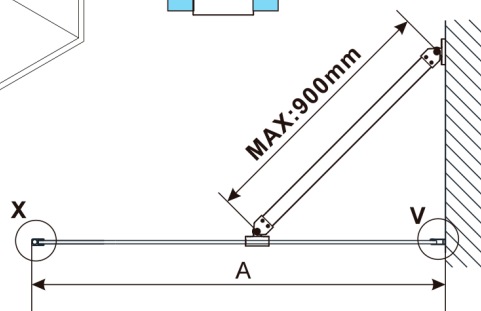

ESCA WHITE MATT jednoczęściowa kabina prysznicowa Walk-In, montaż przy ścianie, szkło dymione, 800 mm

Kod: ES1280-03

Rozmiary

Wysokość: 2100 mm

Głębokość: 800 mm

Właściwości

Gwarancja: 2 lata

Karta techniczna

MODEL	A,mm
ES1070,ES1170,ES1270,ES1370,ES1570	690~705
ES1080,ES1180,ES1280,ES1380,ES1580	790~805
ES1090,ES1190,ES1290,ES1390,ES1590	890~905
ES1010,ES1110,ES1210,ES1310,ES1510	990~1005
ES1011,ES1111,ES1211,ES1311,ES1511	1090~1105
ES1012,ES1112,ES1212,ES1312,ES1512	1190~1205
ES1013,ES1113,ES1213,ES1313,ES1513	1290~1305
ES1014,ES1114,ES1214,ES1314,ES1514	1390~1405
ES1015,ES1115,ES1215,ES1315,ES1515	1490~1505

MODEL	A,mm
ES1070,ES1170,ES1270,ES1370,ES1570	690-705
ES1080,ES1180,ES1280,ES1380,ES1580	790-805
ES1090,ES1190,ES1290,ES1390,ES1590	890-905
ES1010,ES1110,ES1210,ES1310,ES1510	990-1005
ES1011,ES1111,ES1211,ES1311,ES1511	1090-1105
ES1012,ES1112,ES1212,ES1312,ES1512	1190-1205