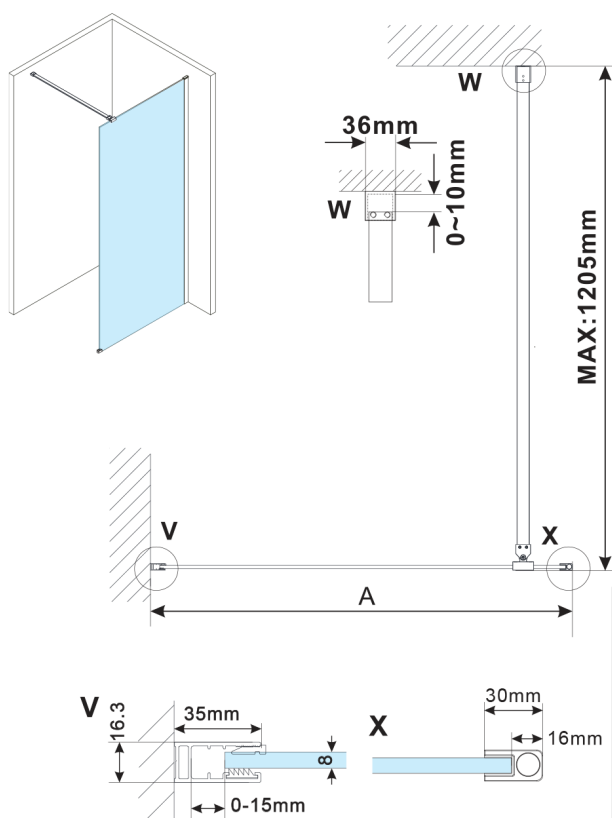

ESCA WHITE MATT jednoczęściowa kabina prysznicowa Walk-In, montaż przy ścianie, szkło dymione, 700 mm

Kod: ES1270-03

Rozmiary

Wysokość: 2100 mm

Głębokość: 700 mm

Właściwości

Gwarancja: 2 lata

Karta techniczna

MODEL	A, mm
ES1070, ES1170, ES1270, ES1370, ES1570	690~705
ES1080, ES1180, ES1280, ES1380, ES1580	790~805
ES1090, ES1190, ES1290, ES1390, ES1590	890~905
ES1010, ES1110, ES1210, ES1310, ES1510	990~1005
ES1011, ES1111, ES1211, ES1311, ES1511	1090~1105
ES1012, ES1112, ES1212, ES1312, ES1512	1190~1205
ES1013, ES1113, ES1213, ES1313, ES1513	1290~1305
ES1014, ES1114, ES1214, ES1314, ES1514	1390~1405
ES1015, ES1115, ES1215, ES1315, ES1515	1490~1505

MODEL	A,mm
ES1070, ES1170, ES1270, ES1370, ES1570	690-705
ES1080, ES1180, ES1280, ES1380, ES1580	790-805
ES1090, ES1190, ES1290, ES1390, ES1590	890-905
ES1010, ES1110, ES1210, ES1310, ES1510	990-1005
ES1011, ES1111, ES1211, ES1311, ES1511	1090-1105
ES1012, ES1112, ES1212, ES1312, ES1512	1190-1205