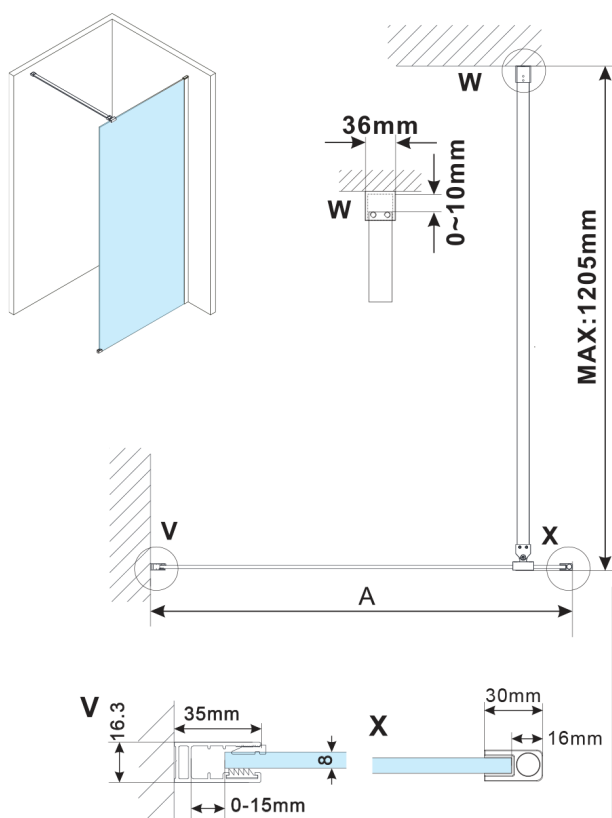

## ESCA WHITE MATT jednoczęściowa kabina prysznicowa Walk-In, montaż przy ścianie, szkło dymione, 1500 mm

Kod: ES1215-03

### Rozmiary

Wysokość: 2100 mm

Głębokość: 1500 mm

## Karta techniczna

MODEL	A,mm
ES1070, ES1170, ES1270, ES1370, ES1570	690~705
ES1080, ES1180, ES1280, ES1380, ES1580	790~805
ES1090, ES1190, ES1290, ES1390, ES1590	890~905
ES1010, ES1110, ES1210, ES1310, ES1510	990~1005
ES1011, ES1111, ES1211, ES1311, ES1511	1090~1105
ES1012, ES1112, ES1212, ES1312, ES1512	1190~1205
ES1013, ES1113, ES1213, ES1313, ES1513	1290~1305
ES1014, ES1114, ES1214, ES1314, ES1514	1390~1405
ES1015, ES1115, ES1215, ES1315, ES1515	1490~1505