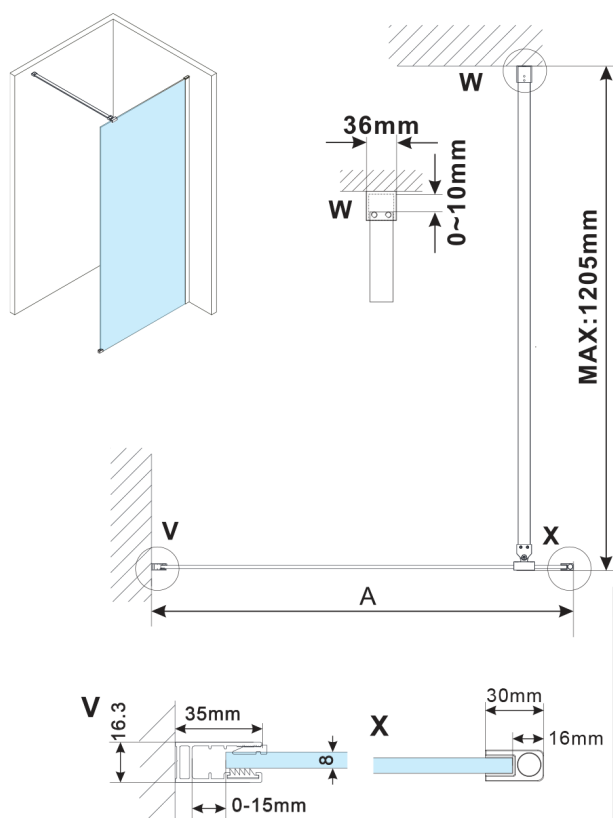

## ESCA WHITE MATT jednoczęściowa kabina prysznicowa Walk-In, montaż przy ścianie, szkło dymione, 1400 mm

Kod: ES1214-03

### Rozmiary

Wysokość: 2100 mm

Głębokość: 1400 mm

## Karta techniczna

MODEL	A, mm
ES1070, ES1170, ES1270, ES1370, ES1570	690~705
ES1080, ES1180, ES1280, ES1380, ES1580	790~805
ES1090, ES1190, ES1290, ES1390, ES1590	890~905
ES1010, ES1110, ES1210, ES1310, ES1510	990~1005
ES1011, ES1111, ES1211, ES1311, ES1511	1090~1105
ES1012, ES1112, ES1212, ES1312, ES1512	1190~1205
ES1013, ES1113, ES1213, ES1313, ES1513	1290~1305
ES1014, ES1114, ES1214, ES1314, ES1514	1390~1405
ES1015, ES1115, ES1215, ES1315, ES1515	1490~1505