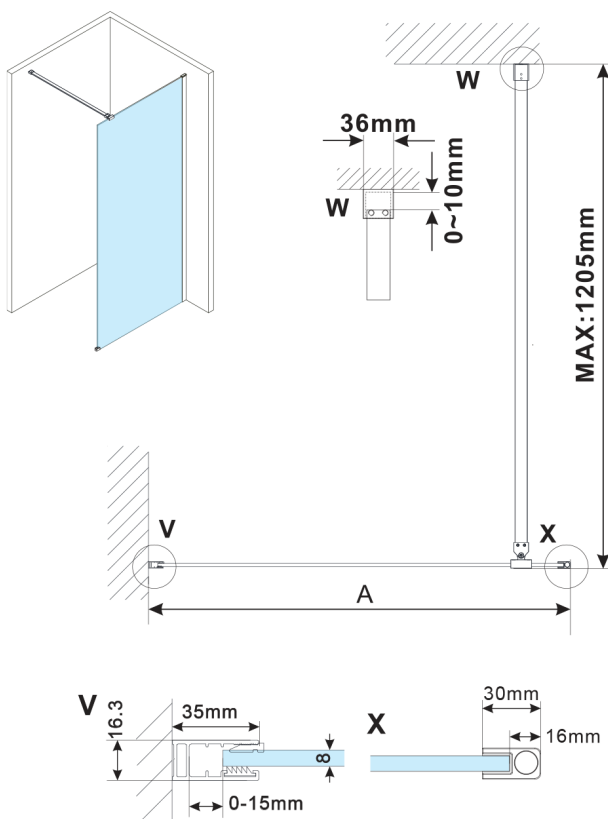

ESCA WHITE MATT jednoczęściowa kabina prysznicowa Walk-In, montaż przy ścianie, szkło dymione, 1300 mm

Kod: ES1213-03

Rozmiary

Wysokość: 2100 mm

Głębokość: 1300 mm

Właściwości

Gwarancja: 2 lata

Karta techniczna

MODEL	A,mm
ES1070, ES1170, ES1270, ES1370, ES1570	690~705
ES1080, ES1180, ES1280, ES1380, ES1580	790~805
ES1090, ES1190, ES1290, ES1390, ES1590	890~905
ES1010, ES1110, ES1210, ES1310, ES1510	990~1005
ES1011, ES1111, ES1211, ES1311, ES1511	1090~1105
ES1012, ES1112, ES1212, ES1312, ES1512	1190~1205
ES1013, ES1113, ES1213, ES1313, ES1513	1290~1305
ES1014, ES1114, ES1214, ES1314, ES1514	1390~1405
ES1015, ES1115, ES1215, ES1315, ES1515	1490~1505