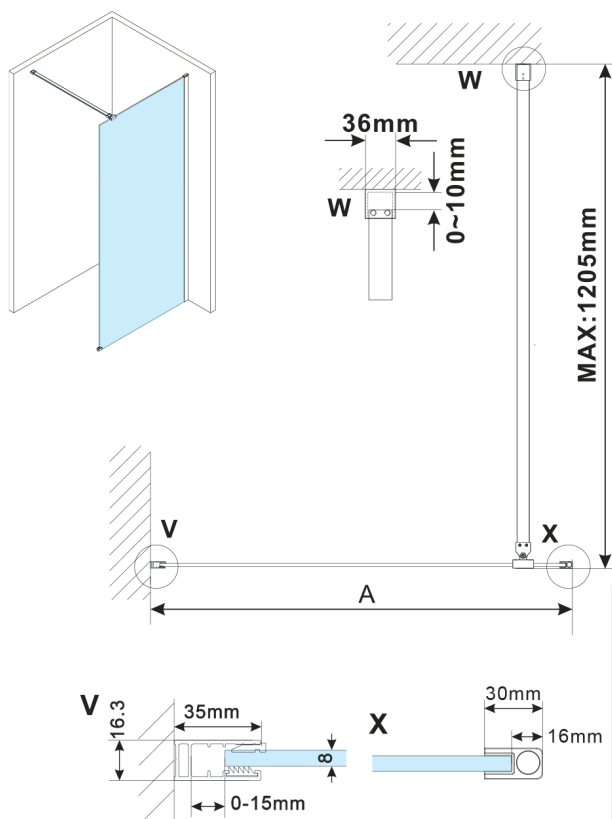

## ESCA WHITE MATT jednoczęściowa kabina prysznicowa Walk-In, montaż przy ścianie, szkło dymione, 1100 mm

Kod: ES1211-03

### Rozmiary

Wysokość: 2100 mm

Głębokość: 1100 mm

## Karta techniczna

MODEL	A, mm
ES1070, ES1170, ES1270, ES1370, ES1570	690~705
ES1080, ES1180, ES1280, ES1380, ES1580	790~805
ES1090, ES1190, ES1290, ES1390, ES1590	890~905
ES1010, ES1110, ES1210, ES1310, ES1510	990~1005
ES1011, ES1111, ES1211, ES1311, ES1511	1090~1105
ES1012, ES1112, ES1212, ES1312, ES1512	1190~1205
ES1013, ES1113, ES1213, ES1313, ES1513	1290~1305
ES1014, ES1114, ES1214, ES1314, ES1514	1390~1405
ES1015, ES1115, ES1215, ES1315, ES1515	1490~1505

MODEL	A,mm
ES1070, ES1170, ES1270, ES1370, ES1570	690-705
ES1080, ES1180, ES1280, ES1380, ES1580	790-805
ES1090, ES1190, ES1290, ES1390, ES1590	890-905
ES1010, ES1110, ES1210, ES1310, ES1510	990-1005
ES1011, ES1111, ES1211, ES1311, ES1511	1090-1105
ES1012, ES1112, ES1212, ES1312, ES1512	1190-1205