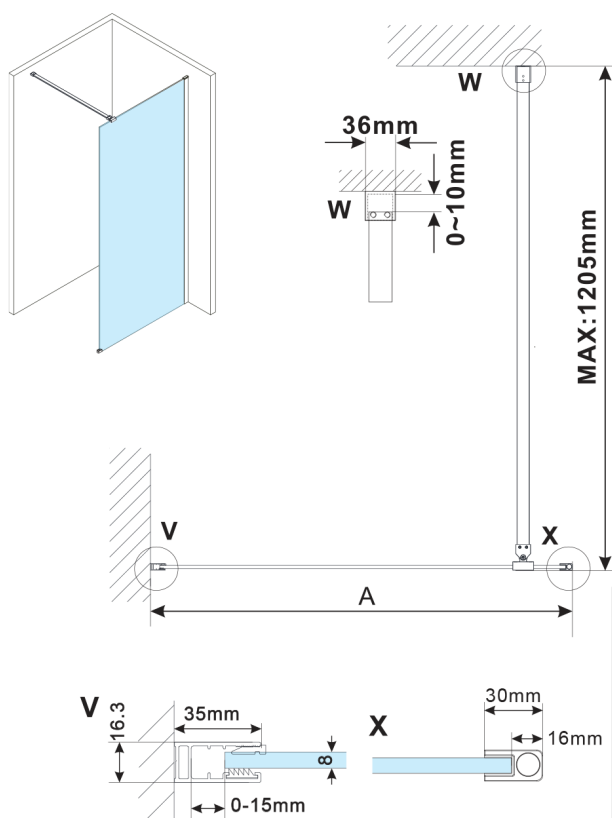

ESCA WHITE MATT jednoczęściowa kabina prysznicowa Walk-In, montaż przy ścianie, szkło dymione, 1000 mm

Kod: ES1210-03

Rozmiary

Wysokość: 2100 mm

Głębokość: 1000 mm

Właściwości

Gwarancja: 2 lata

Karta techniczna

MODEL	A, mm
ES1070, ES1170, ES1270, ES1370, ES1570	690~705
ES1080, ES1180, ES1280, ES1380, ES1580	790~805
ES1090, ES1190, ES1290, ES1390, ES1590	890~905
ES1010, ES1110, ES1210, ES1310, ES1510	990~1005
ES1011, ES1111, ES1211, ES1311, ES1511	1090~1105
ES1012, ES1112, ES1212, ES1312, ES1512	1190~1205
ES1013, ES1113, ES1213, ES1313, ES1513	1290~1305
ES1014, ES1114, ES1214, ES1314, ES1514	1390~1405
ES1015, ES1115, ES1215, ES1315, ES1515	1490~1505

MODEL	A,mm
ES1070, ES1170, ES1270, ES1370, ES1570	690-705
ES1080, ES1180, ES1280, ES1380, ES1580	790-805
ES1090, ES1190, ES1290, ES1390, ES1590	890-905
ES1010, ES1110, ES1210, ES1310, ES1510	990-1005
ES1011, ES1111, ES1211, ES1311, ES1511	1090-1105
ES1012, ES1112, ES1212, ES1312, ES1512	1190-1205