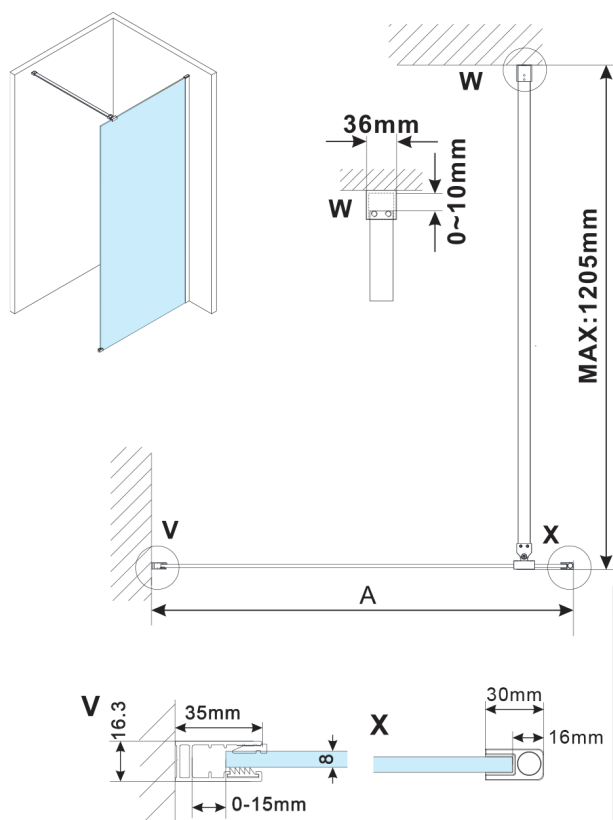

## ESCA CHROME jednoczęściowa kabina prysznicowa Walk-In, montaż przy ścianie, szkło Marron, 900 mm

Kod: ES1590-01

### Rozmiary

Wysokość: 2100 mm

Głębokość: 900 mm

## Karta techniczna

MODEL	A,mm
ES1070, ES1170, ES1270, ES1370, ES1570	690~705
ES1080, ES1180, ES1280, ES1380, ES1580	790~805
ES1090, ES1190, ES1290, ES1390, ES1590	890~905
ES1010, ES1110, ES1210, ES1310, ES1510	990~1005
ES1011, ES1111, ES1211, ES1311, ES1511	1090~1105
ES1012, ES1112, ES1212, ES1312, ES1512	1190~1205
ES1013, ES1113, ES1213, ES1313, ES1513	1290~1305
ES1014, ES1114, ES1214, ES1314, ES1514	1390~1405
ES1015, ES1115, ES1215, ES1315, ES1515	1490~1505

MODEL	A,mm
ES1070, ES1170, ES1270, ES1370, ES1570	690-705
ES1080, ES1180, ES1280, ES1380, ES1580	790-805
ES1090, ES1190, ES1290, ES1390, ES1590	890-905
ES1010, ES1110, ES1210, ES1310, ES1510	990-1005
ES1011, ES1111, ES1211, ES1311, ES1511	1090-1105
ES1012, ES1112, ES1212, ES1312, ES1512	1190-1205