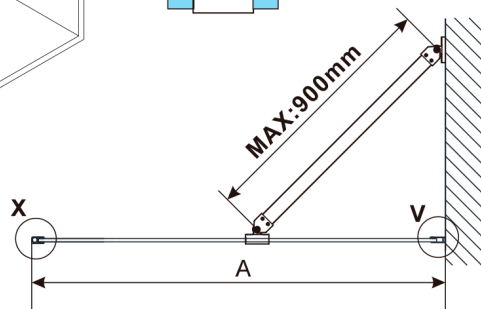

ESCA CHROME jednoczęściowa kabina prysznicowa Walk-In, montaż przy ścianie, szkło Marron, 800 mm

Kod: ES1580-01

Rozmiary

Wysokość: 2100 mm

Głębokość: 800 mm

Właściwości

Gwarancja: 2 lata

Karta techniczna

MODEL	A, mm
ES1070, ES1170, ES1270, ES1370, ES1570	690~705
ES1080, ES1180, ES1280, ES1380, ES1580	790~805
ES1090, ES1190, ES1290, ES1390, ES1590	890~905
ES1010, ES1110, ES1210, ES1310, ES1510	990~1005
ES1011, ES1111, ES1211, ES1311, ES1511	1090~1105
ES1012, ES1112, ES1212, ES1312, ES1512	1190~1205
ES1013, ES1113, ES1213, ES1313, ES1513	1290~1305
ES1014, ES1114, ES1214, ES1314, ES1514	1390~1405
ES1015, ES1115, ES1215, ES1315, ES1515	1490~1505

MODEL	A,mm
ES1070,ES1170,ES1270,ES1370,ES1570	690-705
ES1080,ES1180,ES1280,ES1380,ES1580	790-805
ES1090,ES1190,ES1290,ES1390,ES1590	890-905
ES1010,ES1110,ES1210,ES1310,ES1510	990-1005
ES1011,ES1111,ES1211,ES1311,ES1511	1090-1105
ES1012,ES1112,ES1212,ES1312,ES1512	1190-1205