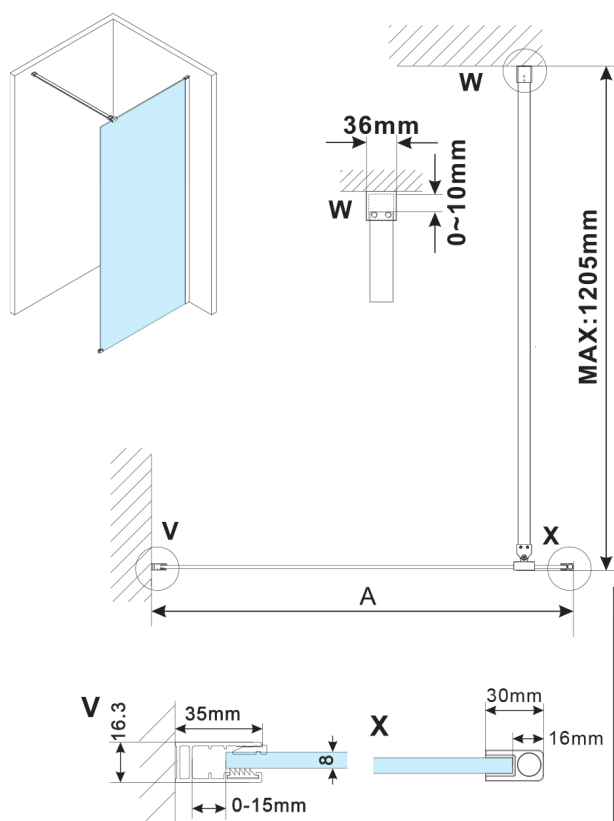

ESCA CHROME jednoczęściowa kabina prysznicowa Walk-In, montaż przy ścianie, szkło Marron, 800 mm

Kod: ES1580-01

Rozmiary

Wysokość: 2100 mm

Głębokość: 800 mm

Właściwości

Gwarancja: 2 lata

Karta techniczna

MODEL	A, mm
ES1070, ES1170, ES1270, ES1370, ES1570	690~705
ES1080, ES1180, ES1280, ES1380, ES1580	790~805
ES1090, ES1190, ES1290, ES1390, ES1590	890~905
ES1010, ES1110, ES1210, ES1310, ES1510	990~1005
ES1011, ES1111, ES1211, ES1311, ES1511	1090~1105
ES1012, ES1112, ES1212, ES1312, ES1512	1190~1205
ES1013, ES1113, ES1213, ES1313, ES1513	1290~1305
ES1014, ES1114, ES1214, ES1314, ES1514	1390~1405
ES1015, ES1115, ES1215, ES1315, ES1515	1490~1505

MODEL	A,mm
ES1070,ES1170,ES1270,ES1370,ES1570	690-705
ES1080,ES1180,ES1280,ES1380,ES1580	790-805
ES1090,ES1190,ES1290,ES1390,ES1590	890-905
ES1010,ES1110,ES1210,ES1310,ES1510	990-1005
ES1011,ES1111,ES1211,ES1311,ES1511	1090-1105
ES1012,ES1112,ES1212,ES1312,ES1512	1190-1205