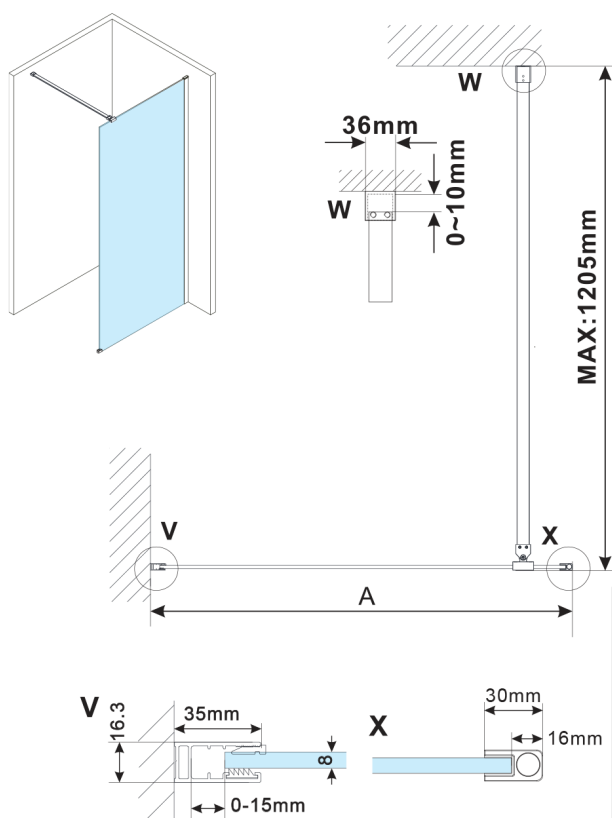

ESCA CHROME jednoczęściowa kabina prysznicowa Walk-In, montaż przy ścianie, szkło Marron, 1400 mm

Kod: ES1514-01

Rozmiary

Wysokość: 2100 mm

Głębokość: 1400 mm

Właściwości

Gwarancja: 2 lata

Karta techniczna

MODEL	A,mm
ES1070, ES1170, ES1270, ES1370, ES1570	690~705
ES1080, ES1180, ES1280, ES1380, ES1580	790~805
ES1090, ES1190, ES1290, ES1390, ES1590	890~905
ES1010, ES1110, ES1210, ES1310, ES1510	990~1005
ES1011, ES1111, ES1211, ES1311, ES1511	1090~1105
ES1012, ES1112, ES1212, ES1312, ES1512	1190~1205
ES1013, ES1113, ES1213, ES1313, ES1513	1290~1305
ES1014, ES1114, ES1214, ES1314, ES1514	1390~1405
ES1015, ES1115, ES1215, ES1315, ES1515	1490~1505