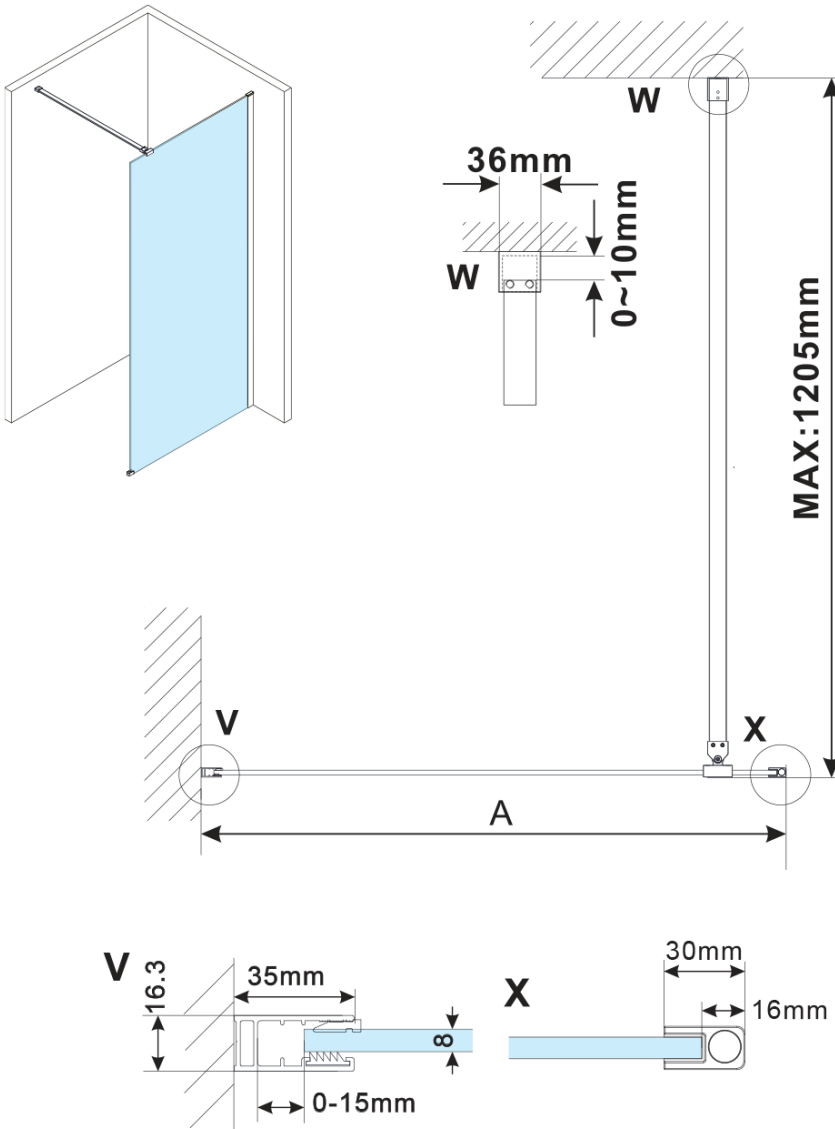

**ESCA CHROME** jednoczęściowa kabina  
prysznicowa Walk-In, montaż przy ścianie, szkło  
Marron, 1300 mm

Kod: ES1513-01

**Podstawowe informacje**

Marka: Polysan  
Seria: ESCA

**Rozmiary**

Wysokość: 2100 mm  
Głębokość: 1300 mm

**Właściwości**

Kolor profilu: Chrom - Aluminium polerowane  
Kształt: Jednoczęściowa stała  
Rodzaj szkła: Szkło Marron  
Wykończenie szkła: Antidrop  
Grubość szkła: 8 mm  
Waga / szt.: 41.0 kg  
Opakowanie: 2 szt.  
Gwarancja: 2 lata

ESCA CHROME jednoczęściowa kabina  
przysznicowa Walk-In, montaż przy ścianie, szkło  
Marron, 1300 mm

Karta techniczna

MODEL	A,mm
ES1070/ES1170/ES1270/ES1370/ES1570	690~705
ES1080/ES1180/ES1280/ES1380/ES1580	790~805
ES1090/ES1190/ES1290/ES1390/ES1590	890~905
ES1010/ES1110/ES1210/ES1310/ES1510	990~1005
ES1011/ES1111/ES1211/ES1311/ES1511	1090~1105
ES1012/ES1112/ES1212/ES1312/ES1512	1190~1205
ES1013/ES1113/ES1213/ES1313/ES1513	1290~1305
ES1014/ES1114/ES1214/ES1314/ES1514	1390~1405
ES1015/ES1115/ES1215/ES1315/ES1515	1490~1505