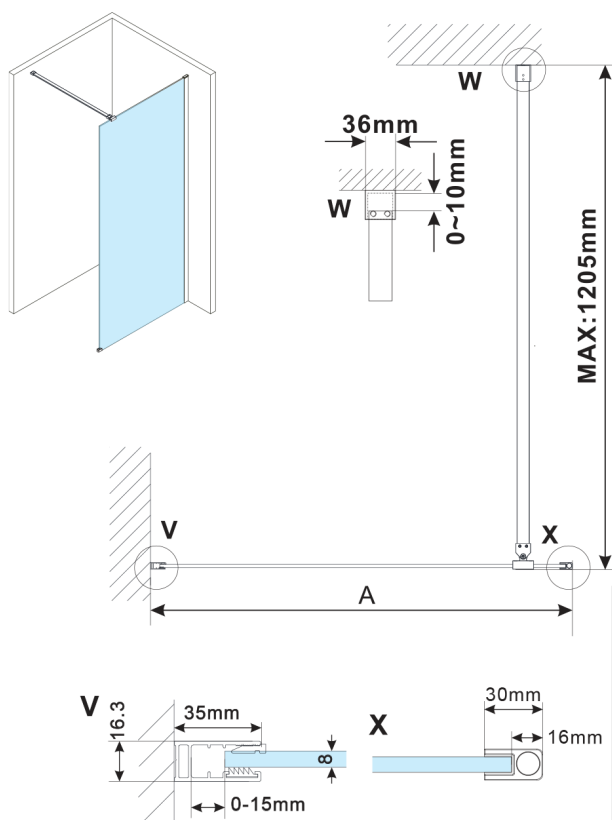

## ESCA CHROME jednoczęściowa kabina prysznicowa Walk-In, montaż przy ścianie, szkło Marron, 1300 mm

Kod: ES1513-01

### Rozmiary

Wysokość: 2100 mm

Głębokość: 1300 mm

## Karta techniczna

MODEL	A,mm
ES1070, ES1170, ES1270, ES1370, ES1570	690~705
ES1080, ES1180, ES1280, ES1380, ES1580	790~805
ES1090, ES1190, ES1290, ES1390, ES1590	890~905
ES1010, ES1110, ES1210, ES1310, ES1510	990~1005
ES1011, ES1111, ES1211, ES1311, ES1511	1090~1105
ES1012, ES1112, ES1212, ES1312, ES1512	1190~1205
ES1013, ES1113, ES1213, ES1313, ES1513	1290~1305
ES1014, ES1114, ES1214, ES1314, ES1514	1390~1405
ES1015, ES1115, ES1215, ES1315, ES1515	1490~1505