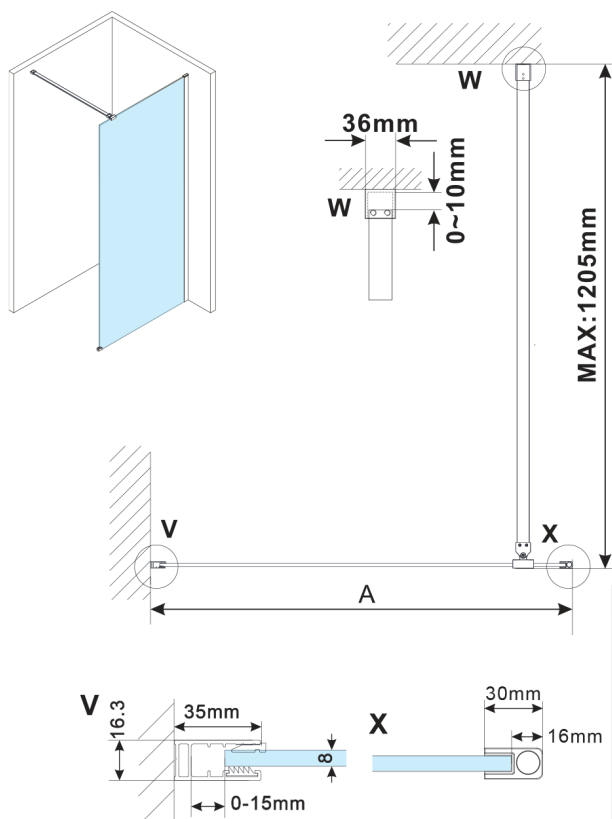

ESCA CHROME jednoczęściowa kabina prysznicowa Walk-In, montaż przy ścianie, szkło Marron, 1200 mm

Kod: ES1512-01

Rozmiary

Wysokość: 2100 mm

Głębokość: 1200 mm

Właściwości

Gwarancja: 2 lata

Karta techniczna

MODEL	A,mm
ES1070,ES1170,ES1270,ES1370,ES1570	690~705
ES1080,ES1180,ES1280,ES1380,ES1580	790~805
ES1090,ES1190,ES1290,ES1390,ES1590	890~905
ES1010,ES1110,ES1210,ES1310,ES1510	990~1005
ES1011,ES1111,ES1211,ES1311,ES1511	1090~1105
ES1012,ES1112,ES1212,ES1312,ES1512	1190~1205
ES1013,ES1113,ES1213,ES1313,ES1513	1290~1305
ES1014,ES1114,ES1214,ES1314,ES1514	1390~1405
ES1015,ES1115,ES1215,ES1315,ES1515	1490~1505

MODEL	A,mm
ES1070,ES1170,ES1270,ES1370,ES1570	690-705
ES1080,ES1180,ES1280,ES1380,ES1580	790-805
ES1090,ES1190,ES1290,ES1390,ES1590	890-905
ES1010,ES1110,ES1210,ES1310,ES1510	990-1005
ES1011,ES1111,ES1211,ES1311,ES1511	1090-1105
ES1012,ES1112,ES1212,ES1312,ES1512	1190-1205