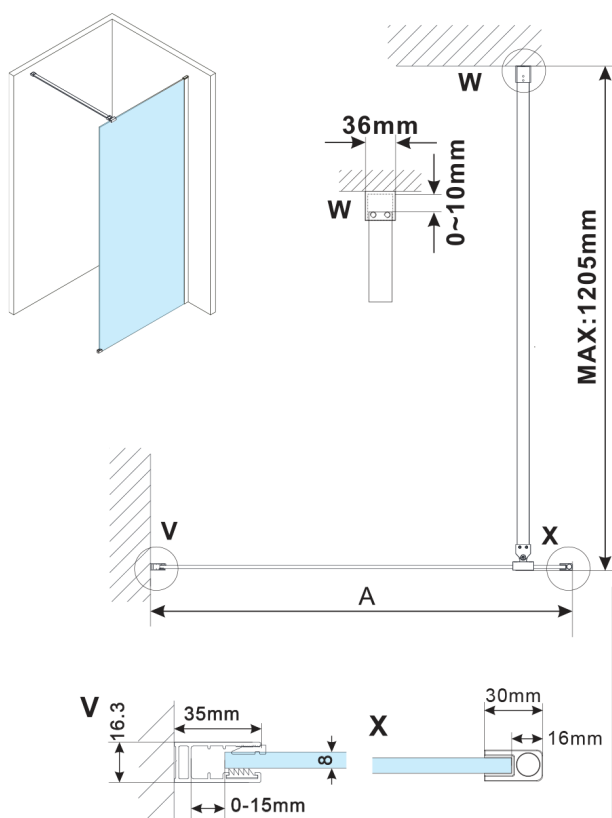

ESCA CHROME jednoczęściowa kabina prysznicowa Walk-In, montaż przy ścianie, szkło Marron, 1100 mm

Kod: ES1511-01

Rozmiary

Wysokość: 2100 mm

Głębokość: 1100 mm

Właściwości

Gwarancja: 2 lata

Karta techniczna

MODEL	A,mm
ES1070, ES1170, ES1270, ES1370, ES1570	690~705
ES1080, ES1180, ES1280, ES1380, ES1580	790~805
ES1090, ES1190, ES1290, ES1390, ES1590	890~905
ES1010, ES1110, ES1210, ES1310, ES1510	990~1005
ES1011, ES1111, ES1211, ES1311, ES1511	1090~1105
ES1012, ES1112, ES1212, ES1312, ES1512	1190~1205
ES1013, ES1113, ES1213, ES1313, ES1513	1290~1305
ES1014, ES1114, ES1214, ES1314, ES1514	1390~1405
ES1015, ES1115, ES1215, ES1315, ES1515	1490~1505

MODEL	A,mm
ES1070, ES1170, ES1270, ES1370, ES1570	690-705
ES1080, ES1180, ES1280, ES1380, ES1580	790-805
ES1090, ES1190, ES1290, ES1390, ES1590	890-905
ES1010, ES1110, ES1210, ES1310, ES1510	990-1005
ES1011, ES1111, ES1211, ES1311, ES1511	1090-1105
ES1012, ES1112, ES1212, ES1312, ES1512	1190-1205