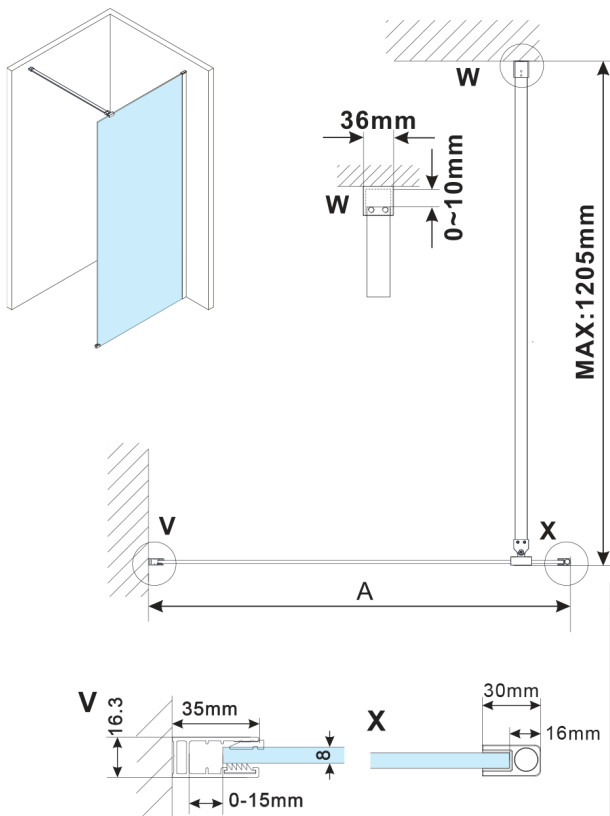

**ESCA CHROME jednoczęściowa kabina prysznicowa Walk-In, montaż przy ścianie, szkło Marron, 1000 mm**

Kod: ES1510-01

**Rozmiary**

Wysokość: 2100 mm

Głębokość: 1000 mm

**Właściwości**

Gwarancja: 2 lata

**Karta techniczna**

MODEL	A,mm
ES1070,ES1170,ES1270,ES1370,ES1570	690~705
ES1080,ES1180,ES1280,ES1380,ES1580	790~805
ES1090,ES1190,ES1290,ES1390,ES1590	890~905
ES1010,ES1110,ES1210,ES1310,ES1510	990~1005
ES1011,ES1111,ES1211,ES1311,ES1511	1090~1105
ES1012,ES1112,ES1212,ES1312,ES1512	1190~1205
ES1013,ES1113,ES1213,ES1313,ES1513	1290~1305
ES1014,ES1114,ES1214,ES1314,ES1514	1390~1405
ES1015,ES1115,ES1215,ES1315,ES1515	1490~1505

MODEL	A,mm
ES1070, ES1170, ES1270, ES1370, ES1570	690-705
ES1080, ES1180, ES1280, ES1380, ES1580	790-805
ES1090, ES1190, ES1290, ES1390, ES1590	890-905
ES1010, ES1110, ES1210, ES1310, ES1510	990-1005
ES1011, ES1111, ES1211, ES1311, ES1511	1090-1105
ES1012, ES1112, ES1212, ES1312, ES1512	1190-1205