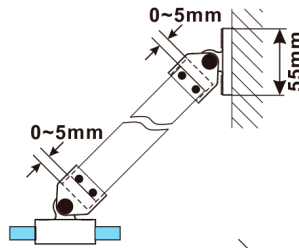

**ESCA CHROME jednoczęściowa kabina prysznicowa Walk-In, montaż przy ścianie, szkło Marron, 1000 mm**

Kod: ES1510-01

**Rozmiary**

Wysokość: 2100 mm

Głębokość: 1000 mm

**Właściwości**

Gwarancja: 2 lata

**Karta techniczna**

MODEL	A,mm
ES1070,ES1170,ES1270,ES1370,ES1570	690~705
ES1080,ES1180,ES1280,ES1380,ES1580	790~805
ES1090,ES1190,ES1290,ES1390,ES1590	890~905
ES1010,ES1110,ES1210,ES1310,ES1510	990~1005
ES1011,ES1111,ES1211,ES1311,ES1511	1090~1105
ES1012,ES1112,ES1212,ES1312,ES1512	1190~1205
ES1013,ES1113,ES1213,ES1313,ES1513	1290~1305
ES1014,ES1114,ES1214,ES1314,ES1514	1390~1405
ES1015,ES1115,ES1215,ES1315,ES1515	1490~1505

MODEL	A,mm
ES1070, ES1170, ES1270, ES1370, ES1570	690-705
ES1080, ES1180, ES1280, ES1380, ES1580	790-805
ES1090, ES1190, ES1290, ES1390, ES1590	890-905
ES1010, ES1110, ES1210, ES1310, ES1510	990-1005
ES1011, ES1111, ES1211, ES1311, ES1511	1090-1105
ES1012, ES1112, ES1212, ES1312, ES1512	1190-1205