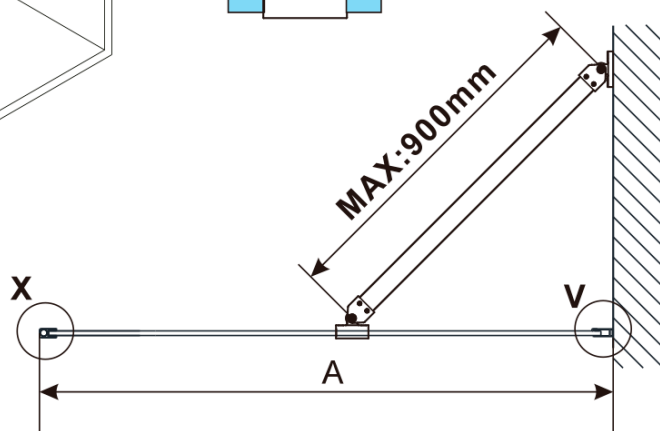

ESCA CHROME jednoczęściowa kabina
prysznicowa Walk-In, montaż przy ścianie, szkło
Flute, 900 mm

Kod: ES1390-01

Podstawowe informacje

Marka: Polysan

Seria: ESCA

Rozmiary

Wysokość: 2100 mm

Głębokość: 900 mm

Właściwości

Kolor profilu: Chrom - Aluminium polerowane

Kształt: Jednoczęściowa stała

Rodzaj szkła: Szkło Flute

Wykończenie szkła: Antidrop

Grubość szkła: 8 mm

Waga / szt.: 41.0 kg

Opakowanie: 2 szt.

Gwarancja: 2 lata

ESCA CHROME jednoczęściowa kabina
przysznicowa Walk-In, montaż przy ścianie, szkło
Flute, 900 mm

Karta techniczna

MODEL	A,mm
ES1070/ES1170/ES1270/ES1370/ES1570	690~705
ES1080/ES1180/ES1280/ES1380/ES1580	790~805
ES1090/ES1190/ES1290/ES1390/ES1590	890~905
ES1010/ES1110/ES1210/ES1310/ES1510	990~1005
ES1011/ES1111/ES1211/ES1311/ES1511	1090~1105
ES1012/ES1112/ES1212/ES1312/ES1512	1190~1205
ES1013/ES1113/ES1213/ES1313/ES1513	1290~1305
ES1014/ES1114/ES1214/ES1314/ES1514	1390~1405
ES1015/ES1115/ES1215/ES1315/ES1515	1490~1505

ESCA CHROME jednoczęściowa kabina
przysznicowa Walk-In, montaż przy ścianie, szkło
Flute, 900 mm

MODEL	A,mm
ES1070/ES1170/ES1270/ES1370/ES1570	690~705
ES1080/ES1180/ES1280/ES1380/ES1580	790~805
ES1090/ES1190/ES1290/ES1390/ES1590	890~905
ES1010/ES1110/ES1210/ES1310/ES1510	990~1005
ES1011/ES1111/ES1211/ES1311/ES1511	1090~1105
ES1012/ES1112/ES1212/ES1312/ES1512	1190~1205