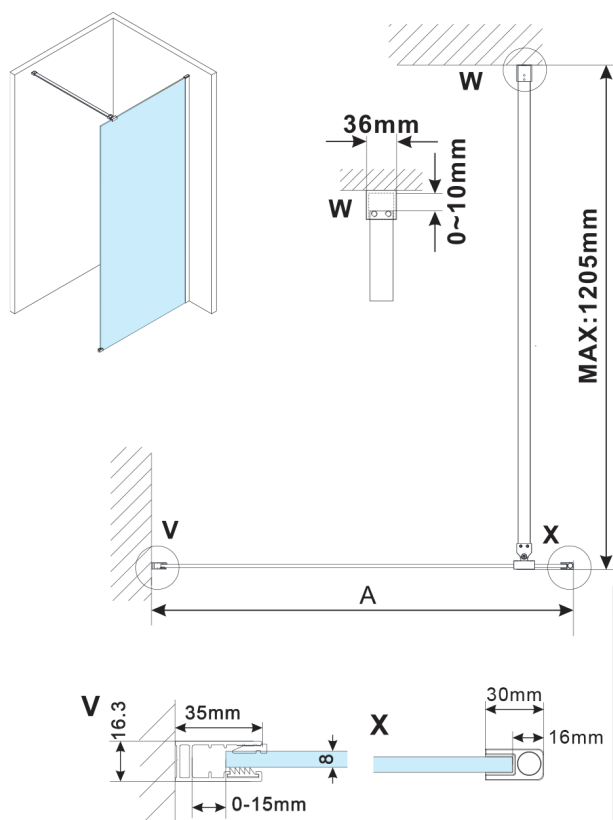

ESCA CHROME jednoczęściowa kabina prysznicowa Walk-In, montaż przy ścianie, szkło Flute, 900 mm

Kod: ES1390-01

Rozmiary

Wysokość: 2100 mm

Głębokość: 900 mm

Właściwości

Gwarancja: 2 lata

Karta techniczna

MODEL	A,mm
ES1070, ES1170, ES1270, ES1370, ES1570	690~705
ES1080, ES1180, ES1280, ES1380, ES1580	790~805
ES1090, ES1190, ES1290, ES1390, ES1590	890~905
ES1010, ES1110, ES1210, ES1310, ES1510	990~1005
ES1011, ES1111, ES1211, ES1311, ES1511	1090~1105
ES1012, ES1112, ES1212, ES1312, ES1512	1190~1205
ES1013, ES1113, ES1213, ES1313, ES1513	1290~1305
ES1014, ES1114, ES1214, ES1314, ES1514	1390~1405
ES1015, ES1115, ES1215, ES1315, ES1515	1490~1505

MODEL	A,mm
ES1070, ES1170, ES1270, ES1370, ES1570	690-705
ES1080, ES1180, ES1280, ES1380, ES1580	790-805
ES1090, ES1190, ES1290, ES1390, ES1590	890-905
ES1010, ES1110, ES1210, ES1310, ES1510	990-1005
ES1011, ES1111, ES1211, ES1311, ES1511	1090-1105
ES1012, ES1112, ES1212, ES1312, ES1512	1190-1205