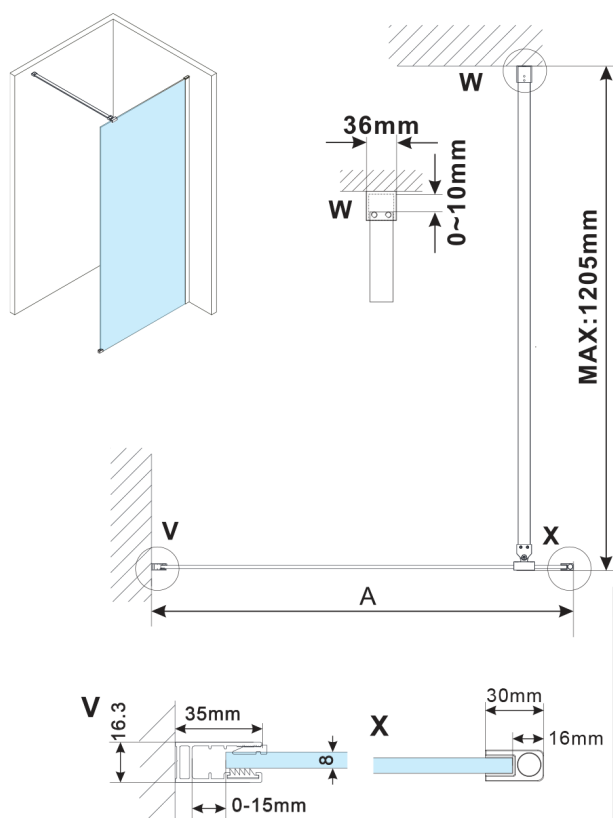

ESCA CHROME jednoczęściowa kabina prysznicowa Walk-In, montaż przy ścianie, szkło Flute, 700 mm

Kod: ES1370-01

Rozmiary

Wysokość: 2100 mm

Głębokość: 700 mm

Właściwości

Gwarancja: 2 lata

Karta techniczna

MODEL	A,mm
ES1070, ES1170, ES1270, ES1370, ES1570	690~705
ES1080, ES1180, ES1280, ES1380, ES1580	790~805
ES1090, ES1190, ES1290, ES1390, ES1590	890~905
ES1010, ES1110, ES1210, ES1310, ES1510	990~1005
ES1011, ES1111, ES1211, ES1311, ES1511	1090~1105
ES1012, ES1112, ES1212, ES1312, ES1512	1190~1205
ES1013, ES1113, ES1213, ES1313, ES1513	1290~1305
ES1014, ES1114, ES1214, ES1314, ES1514	1390~1405
ES1015, ES1115, ES1215, ES1315, ES1515	1490~1505

MODEL	A,mm
ES1070,ES1170,ES1270,ES1370,ES1570	690-705
ES1080,ES1180,ES1280,ES1380,ES1580	790-805
ES1090,ES1190,ES1290,ES1390,ES1590	890-905
ES1010,ES1110,ES1210,ES1310,ES1510	990-1005
ES1011,ES1111,ES1211,ES1311,ES1511	1090-1105
ES1012,ES1112,ES1212,ES1312,ES1512	1190-1205