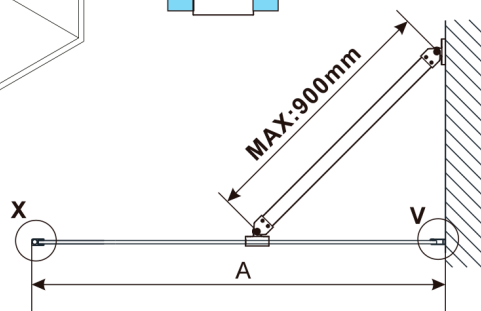

ESCA CHROME jednoczęściowa kabina prysznicowa Walk-In, montaż przy ścianie, szkło Flute, 700 mm

Kod: ES1370-01

Rozmiary

Wysokość: 2100 mm

Głębokość: 700 mm

Właściwości

Gwarancja: 2 lata

Karta techniczna

MODEL	A,mm
ES1070, ES1170, ES1270, ES1370, ES1570	690~705
ES1080, ES1180, ES1280, ES1380, ES1580	790~805
ES1090, ES1190, ES1290, ES1390, ES1590	890~905
ES1010, ES1110, ES1210, ES1310, ES1510	990~1005
ES1011, ES1111, ES1211, ES1311, ES1511	1090~1105
ES1012, ES1112, ES1212, ES1312, ES1512	1190~1205
ES1013, ES1113, ES1213, ES1313, ES1513	1290~1305
ES1014, ES1114, ES1214, ES1314, ES1514	1390~1405
ES1015, ES1115, ES1215, ES1315, ES1515	1490~1505

MODEL	A,mm
ES1070,ES1170,ES1270,ES1370,ES1570	690-705
ES1080,ES1180,ES1280,ES1380,ES1580	790-805
ES1090,ES1190,ES1290,ES1390,ES1590	890-905
ES1010,ES1110,ES1210,ES1310,ES1510	990-1005
ES1011,ES1111,ES1211,ES1311,ES1511	1090-1105
ES1012,ES1112,ES1212,ES1312,ES1512	1190-1205