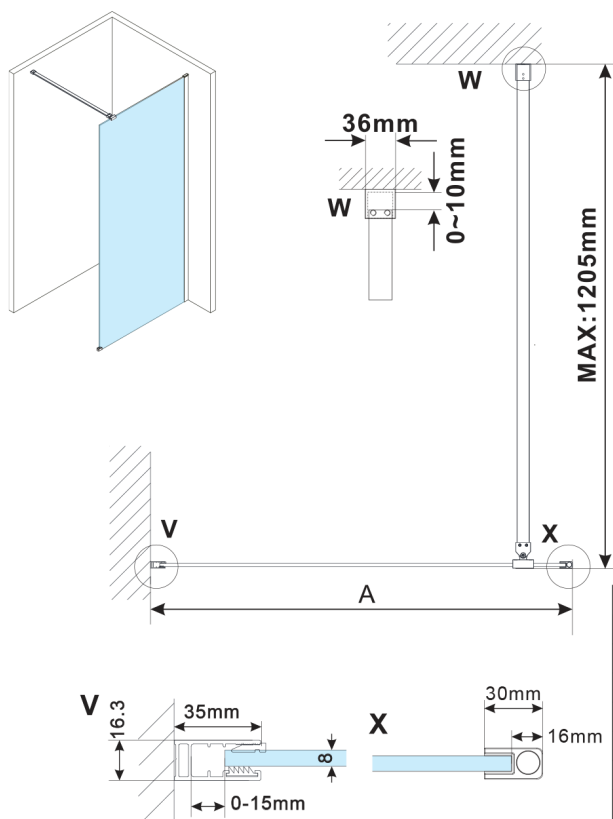

ESCA CHROME jednoczęściowa kabina prysznicowa Walk-In, montaż przy ścianie, szkło Flute, 1500 mm

Kod: ES1315-01

Rozmiary

Wysokość: 2100 mm

Głębokość: 1500 mm

Właściwości

Gwarancja: 2 lata

Karta techniczna

MODEL	A,mm
ES1070,ES1170,ES1270,ES1370,ES1570	690~705
ES1080,ES1180,ES1280,ES1380,ES1580	790~805
ES1090,ES1190,ES1290,ES1390,ES1590	890~905
ES1010,ES1110,ES1210,ES1310,ES1510	990~1005
ES1011,ES1111,ES1211,ES1311,ES1511	1090~1105
ES1012,ES1112,ES1212,ES1312,ES1512	1190~1205
ES1013,ES1113,ES1213,ES1313,ES1513	1290~1305
ES1014,ES1114,ES1214,ES1314,ES1514	1390~1405
ES1015,ES1115,ES1215,ES1315,ES1515	1490~1505