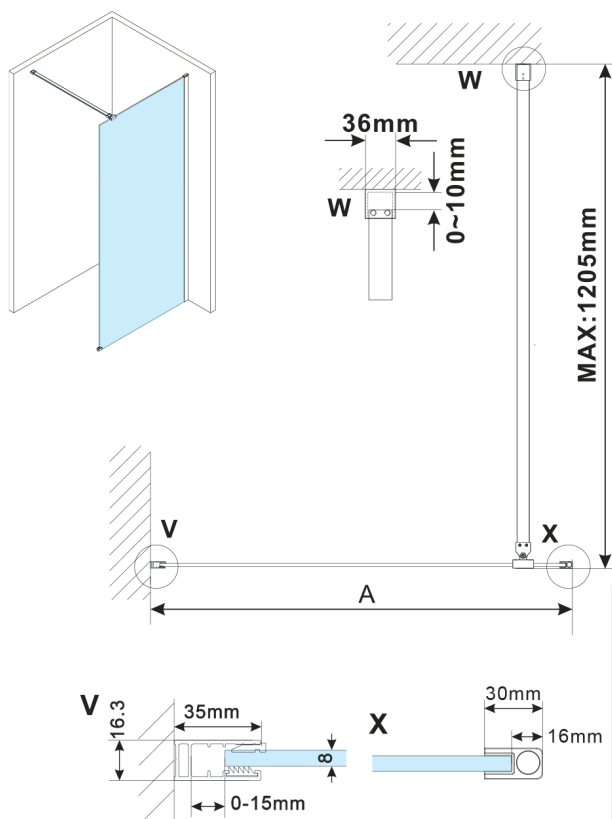

ESCA CHROME jednoczęściowa kabina prysznicowa Walk-In, montaż przy ścianie, szkło Flute, 1400 mm

Kod: ES1314-01

Rozmiary

Wysokość: 2100 mm

Głębokość: 1400 mm

Właściwości

Gwarancja: 2 lata

Karta techniczna

MODEL	A,mm
ES1070, ES1170, ES1270, ES1370, ES1570	690~705
ES1080, ES1180, ES1280, ES1380, ES1580	790~805
ES1090, ES1190, ES1290, ES1390, ES1590	890~905
ES1010, ES1110, ES1210, ES1310, ES1510	990~1005
ES1011, ES1111, ES1211, ES1311, ES1511	1090~1105
ES1012, ES1112, ES1212, ES1312, ES1512	1190~1205
ES1013, ES1113, ES1213, ES1313, ES1513	1290~1305
ES1014, ES1114, ES1214, ES1314, ES1514	1390~1405
ES1015, ES1115, ES1215, ES1315, ES1515	1490~1505