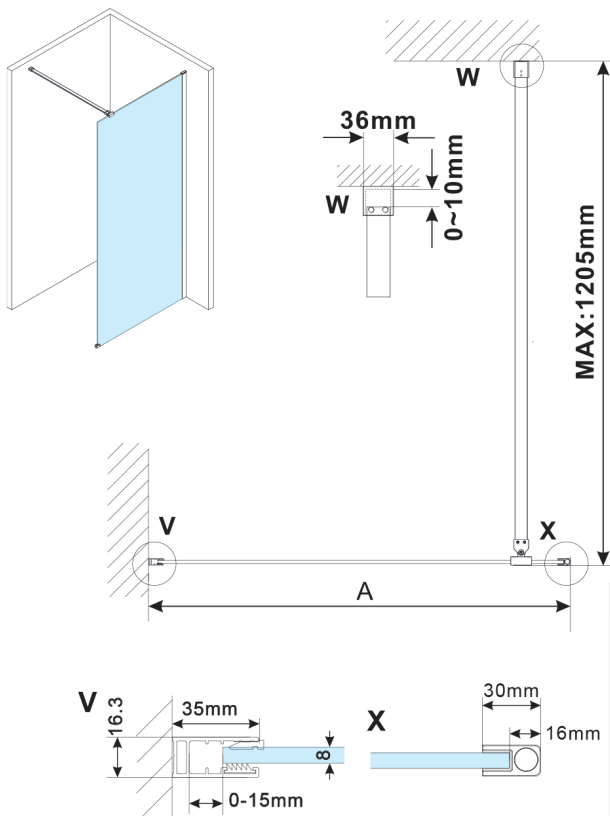

ESCA CHROME jednoczęściowa kabina prysznicowa Walk-In, montaż przy ścianie, szkło Flute, 1300 mm

Kod: ES1313-01

Rozmiary

Wysokość: 2100 mm

Głębokość: 1300 mm

Właściwości

Gwarancja: 2 lata

Karta techniczna

MODEL	A,mm
ES1070,ES1170,ES1270,ES1370,ES1570	690~705
ES1080,ES1180,ES1280,ES1380,ES1580	790~805
ES1090,ES1190,ES1290,ES1390,ES1590	890~905
ES1010,ES1110,ES1210,ES1310,ES1510	990~1005
ES1011,ES1111,ES1211,ES1311,ES1511	1090~1105
ES1012,ES1112,ES1212,ES1312,ES1512	1190~1205
ES1013,ES1113,ES1213,ES1313,ES1513	1290~1305
ES1014,ES1114,ES1214,ES1314,ES1514	1390~1405
ES1015,ES1115,ES1215,ES1315,ES1515	1490~1505