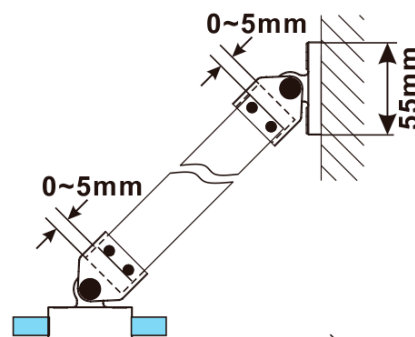

**ESCA CHROME** jednoczęściowa kabina  
prysznicowa Walk-In, montaż przy ścianie, szkło  
Flute, 1200 mm

Kod: ES1312-01

**Podstawowe informacje**

Marka: Polysan  
Seria: ESCA

**Rozmiary**

Wysokość: 2100 mm  
Głębokość: 1200 mm

**Właściwości**

Kolor profilu: Chrom - Aluminium polerowane  
Kształt: Jednoczęściowa stała  
Rodzaj szkła: Szkło Flute  
Wykończenie szkła: Antidrop  
Grubość szkła: 8 mm  
Waga / szt.: 41.0 kg  
Opakowanie: 2 szt.  
Gwarancja: 2 lata

**ESCA CHROME** jednoczęściowa kabina  
przysznicowa Walk-In, montaż przy ścianie,  
Flute, 1200 mm

**Karta techniczna**

MODEL	A,mm
ES1070/ES1170/ES1270/ES1370/ES1570	690~705
ES1080/ES1180/ES1280/ES1380/ES1580	790~805
ES1090/ES1190/ES1290/ES1390/ES1590	890~905
ES1010/ES1110/ES1210/ES1310/ES1510	990~1005
ES1011/ES1111/ES1211/ES1311/ES1511	1090~1105
ES1012/ES1112/ES1212/ES1312/ES1512	1190~1205
ES1013/ES1113/ES1213/ES1313/ES1513	1290~1305
ES1014/ES1114/ES1214/ES1314/ES1514	1390~1405
ES1015/ES1115/ES1215/ES1315/ES1515	1490~1505

ESCA CHROME jednoczęściowa kabina  
przysznicowa Walk-In, montaż przy ścianie, szkło  
Flute, 1200 mm

MODEL	A,mm
ES1070/ES1170/ES1270/ES1370/ES1570	690~705
ES1080/ES1180/ES1280/ES1380/ES1580	790~805
ES1090/ES1190/ES1290/ES1390/ES1590	890~905
ES1010/ES1110/ES1210/ES1310/ES1510	990~1005
ES1011/ES1111/ES1211/ES1311/ES1511	1090~1105
ES1012/ES1112/ES1212/ES1312/ES1512	1190~1205