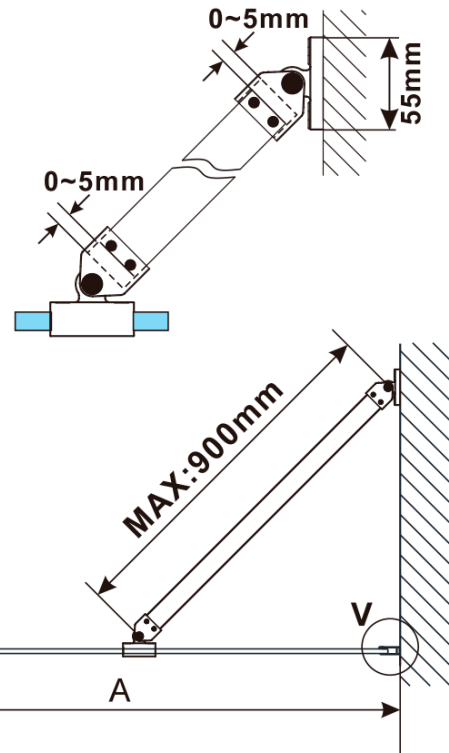

ESCA CHROME jednoczęściowa kabina
prysznicowa Walk-In, montaż przy ścianie, szkło
Flute, 1100 mm

Kod: ES1311-01

Podstawowe informacje

Marka: Polysan

Seria: ESCA

Rozmiary

Wysokość: 2100 mm

Głębokość: 1100 mm

Właściwości

Kolor profilu: Chrom - Aluminium polerowane

Kształt: Jednoczęściowa stała

Rodzaj szkła: Szkło Flute

Wykończenie szkła: Antidrop

Grubość szkła: 8 mm

Waga / szt.: 41.0 kg

Opakowanie: 2 szt.

Gwarancja: 2 lata

ESCA CHROME jednoczęściowa kabina
przysznicowa Walk-In, montaż przy ścianie, szkło
Flute, 1100 mm

Karta techniczna

MODEL	A,mm
ES1070/ES1170/ES1270/ES1370/ES1570	690~705
ES1080/ES1180/ES1280/ES1380/ES1580	790~805
ES1090/ES1190/ES1290/ES1390/ES1590	890~905
ES1010/ES1110/ES1210/ES1310/ES1510	990~1005
ES1011/ES1111/ES1211/ES1311/ES1511	1090~1105
ES1012/ES1112/ES1212/ES1312/ES1512	1190~1205
ES1013/ES1113/ES1213/ES1313/ES1513	1290~1305
ES1014/ES1114/ES1214/ES1314/ES1514	1390~1405
ES1015/ES1115/ES1215/ES1315/ES1515	1490~1505

ESCA CHROME jednoczęściowa kabina
przysznicowa Walk-In, montaż przy ścianie, szkło
Flute, 1100 mm

MODEL	A,mm
ES1070/ES1170/ES1270/ES1370/ES1570	690~705
ES1080/ES1180/ES1280/ES1380/ES1580	790~805
ES1090/ES1190/ES1290/ES1390/ES1590	890~905
ES1010/ES1110/ES1210/ES1310/ES1510	990~1005
ES1011/ES1111/ES1211/ES1311/ES1511	1090~1105
ES1012/ES1112/ES1212/ES1312/ES1512	1190~1205