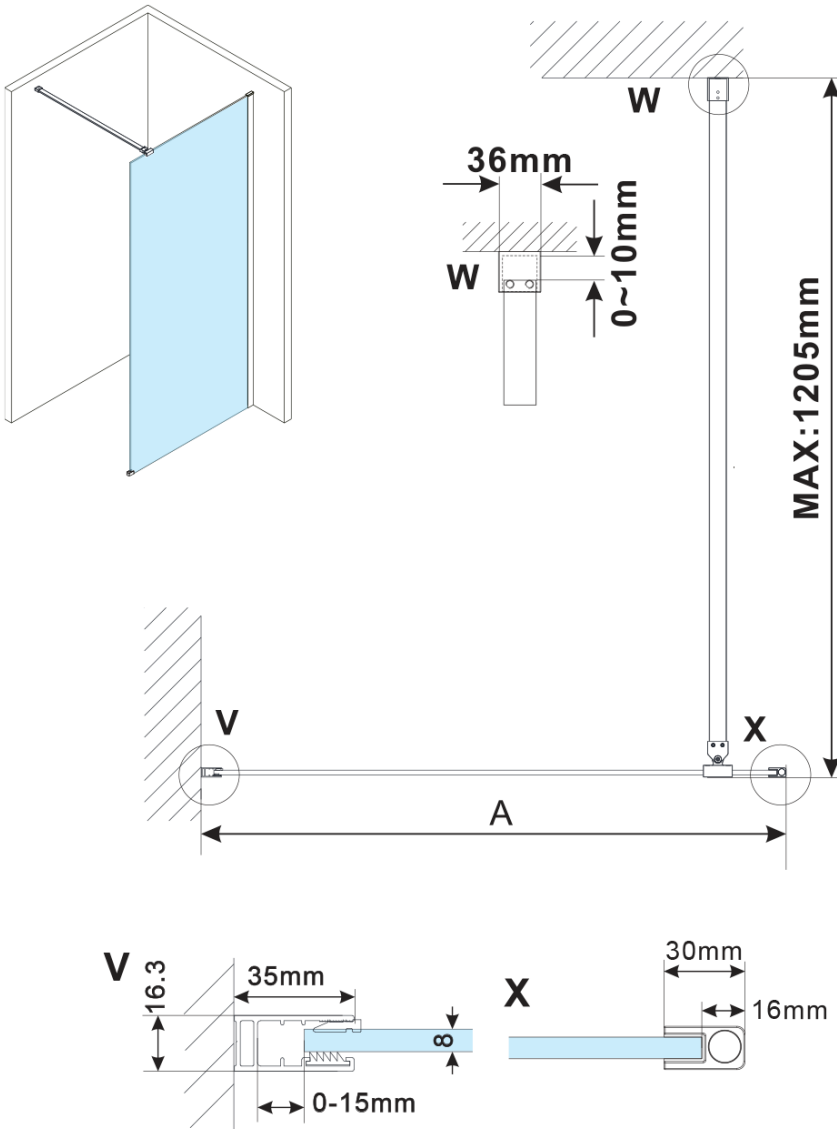

ESCA CHROME jednoczęściowa kabina
prysznicowa Walk-In, montaż przy ścianie, szkło
Flute, 1100 mm

Kod: ES1311-01

Podstawowe informacje

Marka: Polysan

Seria: ESCA

Rozmiary

Wysokość: 2100 mm

Głębokość: 1100 mm

Właściwości

Kolor profilu: Chrom - Aluminium polerowane

Kształt: Jednoczęściowa stała

Rodzaj szkła: Szkło Flute

Wykończenie szkła: Antidrop

Grubość szkła: 8 mm

Waga / szt.: 41.0 kg

Opakowanie: 2 szt.

Gwarancja: 2 lata

ESCA CHROME jednoczęściowa kabina
przysznicowa Walk-In, montaż przy ścianie, szkło
Flute, 1100 mm

Karta techniczna

MODEL	A,mm
ES1070/ES1170/ES1270/ES1370/ES1570	690~705
ES1080/ES1180/ES1280/ES1380/ES1580	790~805
ES1090/ES1190/ES1290/ES1390/ES1590	890~905
ES1010/ES1110/ES1210/ES1310/ES1510	990~1005
ES1011/ES1111/ES1211/ES1311/ES1511	1090~1105
ES1012/ES1112/ES1212/ES1312/ES1512	1190~1205
ES1013/ES1113/ES1213/ES1313/ES1513	1290~1305
ES1014/ES1114/ES1214/ES1314/ES1514	1390~1405
ES1015/ES1115/ES1215/ES1315/ES1515	1490~1505

ESCA CHROME jednoczęściowa kabina
przysznicowa Walk-In, montaż przy ścianie, szkło
Flute, 1100 mm

MODEL	A,mm
ES1070/ES1170/ES1270/ES1370/ES1570	690~705
ES1080/ES1180/ES1280/ES1380/ES1580	790~805
ES1090/ES1190/ES1290/ES1390/ES1590	890~905
ES1010/ES1110/ES1210/ES1310/ES1510	990~1005
ES1011/ES1111/ES1211/ES1311/ES1511	1090~1105
ES1012/ES1112/ES1212/ES1312/ES1512	1190~1205