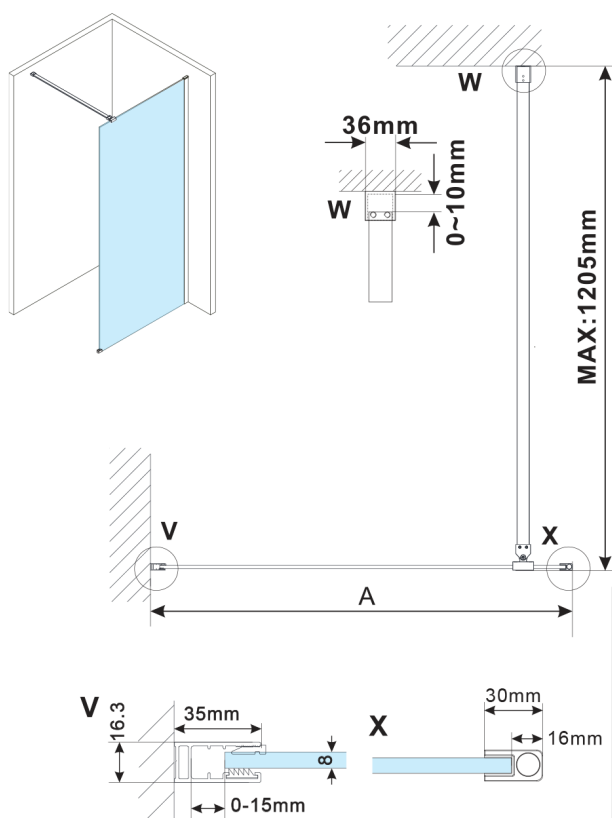

ESCA CHROME jednoczęściowa kabina prysznicowa Walk-In, montaż przy ścianie, szkło Flute, 1000 mm

Kod: ES1310-01

Rozmiary

Wysokość: 2100 mm

Głębokość: 1000 mm

Właściwości

Gwarancja: 2 lata

Karta techniczna

MODEL	A,mm
ES1070, ES1170, ES1270, ES1370, ES1570	690~705
ES1080, ES1180, ES1280, ES1380, ES1580	790~805
ES1090, ES1190, ES1290, ES1390, ES1590	890~905
ES1010, ES1110, ES1210, ES1310, ES1510	990~1005
ES1011, ES1111, ES1211, ES1311, ES1511	1090~1105
ES1012, ES1112, ES1212, ES1312, ES1512	1190~1205
ES1013, ES1113, ES1213, ES1313, ES1513	1290~1305
ES1014, ES1114, ES1214, ES1314, ES1514	1390~1405
ES1015, ES1115, ES1215, ES1315, ES1515	1490~1505

MODEL	A,mm
ES1070, ES1170, ES1270, ES1370, ES1570	690-705
ES1080, ES1180, ES1280, ES1380, ES1580	790-805
ES1090, ES1190, ES1290, ES1390, ES1590	890-905
ES1010, ES1110, ES1210, ES1310, ES1510	990-1005
ES1011, ES1111, ES1211, ES1311, ES1511	1090-1105
ES1012, ES1112, ES1212, ES1312, ES1512	1190-1205