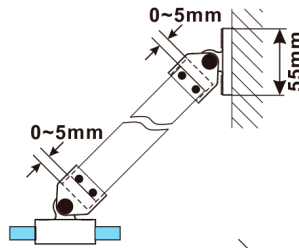

ESCA CHROME jednoczęściowa kabina prysznicowa Walk-In, montaż przy ścianie, szkło dymione, 900 mm

Kod: ES1290-01

Rozmiary

Wysokość: 2100 mm

Głębokość: 900 mm

Właściwości

Gwarancja: 2 lata

Karta techniczna

MODEL	A,mm
ES1070,ES1170,ES1270,ES1370,ES1570	690~705
ES1080,ES1180,ES1280,ES1380,ES1580	790~805
ES1090,ES1190,ES1290,ES1390,ES1590	890~905
ES1010,ES1110,ES1210,ES1310,ES1510	990~1005
ES1011,ES1111,ES1211,ES1311,ES1511	1090~1105
ES1012,ES1112,ES1212,ES1312,ES1512	1190~1205
ES1013,ES1113,ES1213,ES1313,ES1513	1290~1305
ES1014,ES1114,ES1214,ES1314,ES1514	1390~1405
ES1015,ES1115,ES1215,ES1315,ES1515	1490~1505

MODEL	A,mm
ES1070, ES1170, ES1270, ES1370, ES1570	690-705
ES1080, ES1180, ES1280, ES1380, ES1580	790-805
ES1090, ES1190, ES1290, ES1390, ES1590	890-905
ES1010, ES1110, ES1210, ES1310, ES1510	990-1005
ES1011, ES1111, ES1211, ES1311, ES1511	1090-1105
ES1012, ES1112, ES1212, ES1312, ES1512	1190-1205