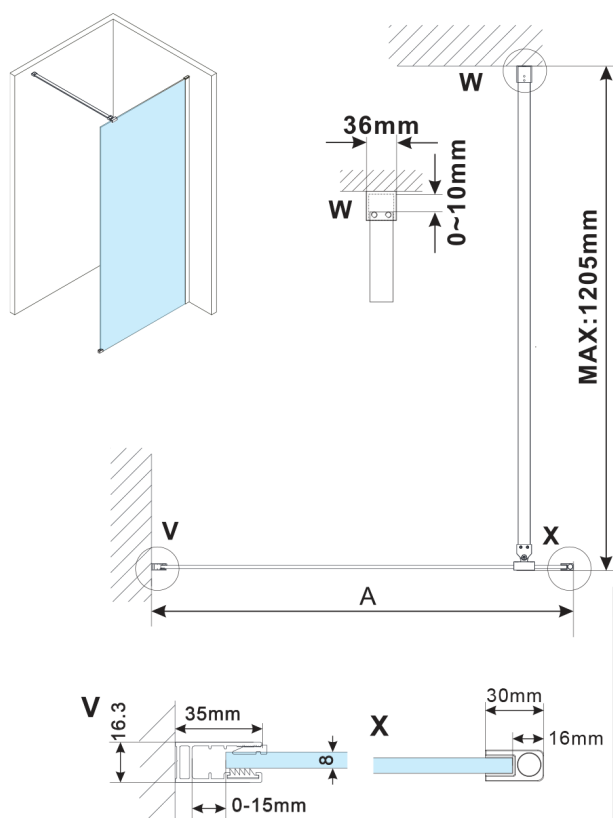

ESCA CHROME jednoczęściowa kabina prysznicowa Walk-In, montaż przy ścianie, szkło dymione, 900 mm

Kod: ES1290-01

Rozmiary

Wysokość: 2100 mm

Głębokość: 900 mm

Właściwości

Gwarancja: 2 lata

Karta techniczna

MODEL	A,mm
ES1070,ES1170,ES1270,ES1370,ES1570	690~705
ES1080,ES1180,ES1280,ES1380,ES1580	790~805
ES1090,ES1190,ES1290,ES1390,ES1590	890~905
ES1010,ES1110,ES1210,ES1310,ES1510	990~1005
ES1011,ES1111,ES1211,ES1311,ES1511	1090~1105
ES1012,ES1112,ES1212,ES1312,ES1512	1190~1205
ES1013,ES1113,ES1213,ES1313,ES1513	1290~1305
ES1014,ES1114,ES1214,ES1314,ES1514	1390~1405
ES1015,ES1115,ES1215,ES1315,ES1515	1490~1505

MODEL	A,mm
ES1070, ES1170, ES1270, ES1370, ES1570	690-705
ES1080, ES1180, ES1280, ES1380, ES1580	790-805
ES1090, ES1190, ES1290, ES1390, ES1590	890-905
ES1010, ES1110, ES1210, ES1310, ES1510	990-1005
ES1011, ES1111, ES1211, ES1311, ES1511	1090-1105
ES1012, ES1112, ES1212, ES1312, ES1512	1190-1205