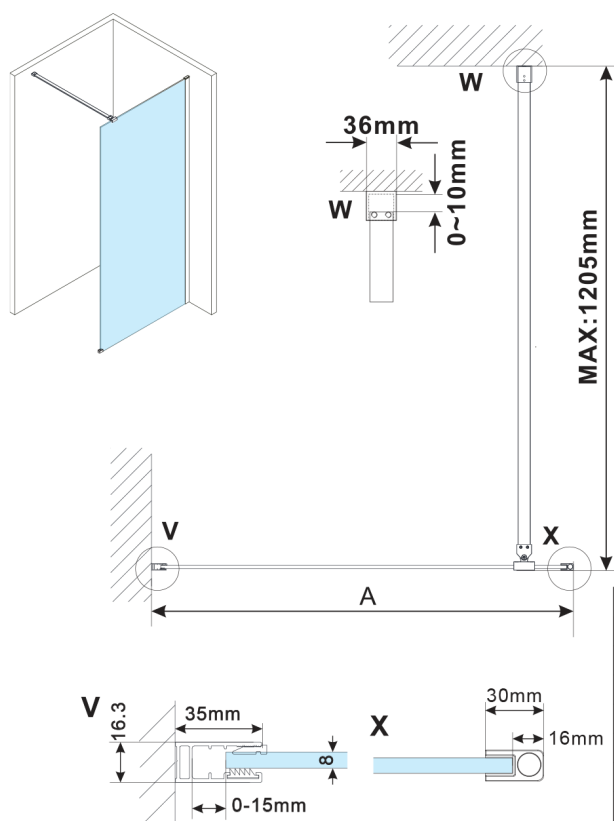

ESCA CHROME jednoczęściowa kabina prysznicowa Walk-In, montaż przy ścianie, szkło dymione, 800 mm

Kod: ES1280-01

Rozmiary

Wysokość: 2100 mm

Głębokość: 800 mm

Właściwości

Gwarancja: 2 lata

Karta techniczna

MODEL	A,mm
ES1070, ES1170, ES1270, ES1370, ES1570	690~705
ES1080, ES1180, ES1280, ES1380, ES1580	790~805
ES1090, ES1190, ES1290, ES1390, ES1590	890~905
ES1010, ES1110, ES1210, ES1310, ES1510	990~1005
ES1011, ES1111, ES1211, ES1311, ES1511	1090~1105
ES1012, ES1112, ES1212, ES1312, ES1512	1190~1205
ES1013, ES1113, ES1213, ES1313, ES1513	1290~1305
ES1014, ES1114, ES1214, ES1314, ES1514	1390~1405
ES1015, ES1115, ES1215, ES1315, ES1515	1490~1505

MODEL	A,mm
ES1070, ES1170, ES1270, ES1370, ES1570	690-705
ES1080, ES1180, ES1280, ES1380, ES1580	790-805
ES1090, ES1190, ES1290, ES1390, ES1590	890-905
ES1010, ES1110, ES1210, ES1310, ES1510	990-1005
ES1011, ES1111, ES1211, ES1311, ES1511	1090-1105
ES1012, ES1112, ES1212, ES1312, ES1512	1190-1205